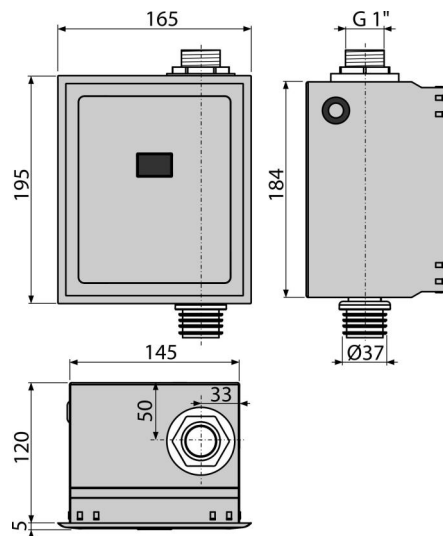

ASP3

Automatický splachovač WC, chróm, 12 V (napájanie zo siete)

Použitie

Pre automatické splachovanie WC

Pre inštaláciu na rám A114S

Pre zabudovanie do sadrokartónovej konštrukcie i pre zamurovanie

Vlastnosti

- Materiál: ušľachtilá oceľ, pochrómovaný plast
- Napájanie zo siete, nutné dokúpiť zdroj (12 V DC min 1 A) – odporúčaný AEZ310
- Nastavenie cez mini USB pomocou programu voľne dostupného na webových stránkach Alca
- Nastaviteľné parametre: čas začiatku a konca registrácie, dĺžka spláchnutia, automatické spláchnutie, povolené zavodenie, čas zavodenia, variabilné nastavenie hygienického oplachu
- Odnímateľná krycia doska – kombinácia nerez/chrómovaný plast
- Úspora vody pomocou nastaviteľnej doby spláchnutia

Rozsah dodávky

- Box senzora z nerezovej ocele
- Fixačný materiál pre uchytenie boxu na rám: vrut 4x3 – 4 ks
- Fixačný materiál pre uchytenie krycieho rámečka: vrut 3,5x32 – 4 ks
- Infrasnímač nastaviteľný cez USB port
- Plastový pochrómovaný krycí rámeček
- Prísavná podložka pre demontáž krycieho plechu
- Šablóna obkladu
- Zostava šróbovania s elektromagnetickým ventilom
- Šróbovanie G1"
- Vodotesný pripojovací konektor napájania

Objednací kód, Logistické informácie

Kód	EAN	Hmotnosť (kus | balenie | paleta)	Rozmer (kus | balenie)	Množstvo (balenie | paleta)
ASP3	8595580554835	2,22 | 26,63 | 446,1 kg	204x182x187 | 595x435x395 mm	12 | 192 ks

Záruky	Colný kód	Normy
2/2 rokov *	84818019	EN 55014, EN 55022, EN 61000

Technické parametre

- Doba nastavenia otvorenia ventilu 1-30 s
- Maximálny tlak 0,8 MPa
- Napájanie čidla 5-12 V DC
- Odber (v kludovom stave pri najnižšej rýchlosti snímania) 0,3 mA
- Optimálny prevádzkový tlak 0,1-0,5 MPa
- Príkion 8,5 W
- Pripojenie G1 "
- Vlnová dĺžka zariadenia 950 nm
- Výstup max. 800 mA
- Vzdialenosť snímania 0,15-1,5 m