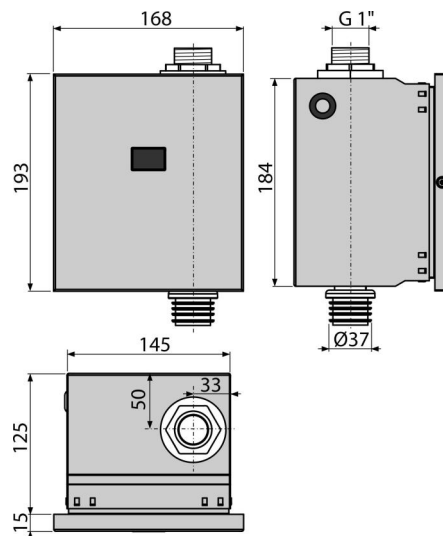

ASP3-K

Automatický splachovač WC, kov, 12 V (napájení ze sítě)

Použití

- Pro automatické splachování WC
- Pro instalační rám A114S
- Pro zabudování do sádkartonové konstrukce i k zadržní

Vlastnosti

- Materiál: ušlechtilá ocel
- Napájení ze sítě, nutno dokoupit zdroj (12 V DC min 1 A) – doporučený AEZ310
- Nastavení přes mini USB pomocí programu volně dostupného na webových stránkách Alca
- Nastavitelné parametry: čas začátku a konce registrace, délka spláchnutí, automatické spláchnutí, povolení zavodnění, čas zavodnění, variabilní nastavení hygienického oplachu
- Odnímatelná krycí deska nerez
- Úspora vody pomocí nastavitelné doby spláchnutí

Rozsah dodávky

- Box senzoru z nerezové oceli
- Fixační set pro uchycení boxu na rám: vřut 3,5×16 – 4 ks
- Fixační set pro uchycení krycího rámečku: šroub M4×10 – 2 ks
- Infrasnímač nastavitelný přes USB port
- Krycí rámeček z nerezové oceli
- Šablona obkladu
- Sestava šroubení s elektromagnetickým ventilem
- Šroubení G1"
- Vodotěsný přípojovací konektor napájení

Objednací kód, Logistické informace

Kód	EAN	Hmotnost (kus balení paleta)	Rozměr (kus balení)	Množství (balení paleta)
ASP3-K	8595580554859	2,44 29,32 489,1 kg	204×182×187 595×435×395 mm	12 192 ks

Záruky

2/2 roky * **Normy** ČSN EN 55014, ČSN EN 55022, ČSN EN 61000

Technické parametry

- Doba nastavení otevření ventilu 1-30 s
- Maximální tlak 0,8 MPa
- Napájení čidla 5-12 V DC
- Odběr (v klidovém stavu při nejnižší rychlosti snímání) 0,3 mA
- Optimální provozní tlak 0,1-0,5 MPa
- Příkon 8,5 W
- Šroubení G1"
- Vlnová délka zařízení 950 nm
- Výstup max. 800 mA
- Vzdálenost snímání 0,15-1,5 m