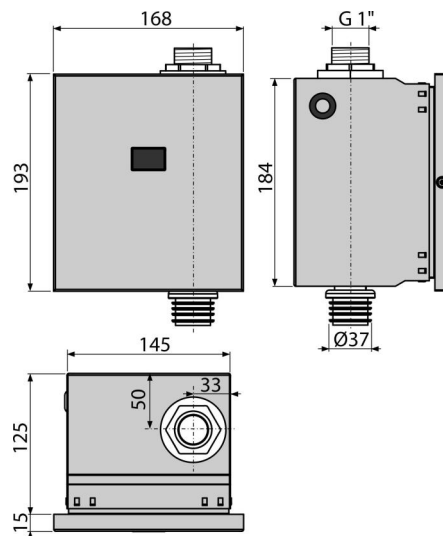

ASP3-K

Automatický splachovač WC, kov, 12 V (napájanie zo siete)

Použitie

Pre automatické splachovanie WC

Pre inštalačný rám A114S

Pre zabudovanie do sadrokartónovej konštrukcie i pre zamurovanie

Vlastnosti

- Materiál: ušľachtilá oceľ
- Napájanie zo siete, nutné dokúpiť zdroj (12 V DC min 1 A) – odporúčený AEZ310
- Nastavenie cez mini USB pomocou programu voľne dostupného na webových stránkach Alca
- Nastaviteľné parametre: čas začiatku a konca registrácie, dĺžka spláchnutia, automatické spláchnutie, povolené zavodenie, čas zavodenia, variabilné nastavenie hygienického oplachu
- Odnímateľná krycia doska nerez
- Úspora vody pomocou nastaviteľnej doby spláchnutia

Rozsah dodávky

- Box senzora z nerezovej ocele
- Fixačný materiál pre uchytenie boxu na rám: vrut 4x3 – 4 ks
- Fixačný materiál pre uchytenie krycieho rámečka: skrutka M4x10 – 2 ks
- Infrasnímač nastaviteľný cez USB port
- Krycí rámeček z nerezovej ocele
- Šablóna obkladu
- Zostava šróbovania s elektromagnetickým ventilom
- Šróbovanie G1"
- Vodotesný pripojovací konektor napájania

Objednací kód, Logistické informácie

Kód	EAN	Hmotnosť (kus | balenie | paleta)	Rozmer (kus | balenie)	Množstvo (balenie | paleta)
ASP3-K	8595580554859	2,44 | 29,32 | 489,1 kg	204x182x187 | 595x435x395 mm	12 | 192 ks

Záruky

2/2 rokov *

Normy

EN 55014, EN 55022, EN 61000

Technické parametre

- Doba nastavenia otvorenia ventilu 1-30 s
- Maximálny tlak 0,8 MPa
- Napájanie čidla 5-12 V DC
- Odber (v kľudovom stave pri najnižšej rýchlosti snímania) 0,3 mA
- Optimálny prevádzkový tlak 0,1-0,5 MPa
- Príkion 8,5 W
- Skrutky G1 "
- Vlnová dĺžka zariadenia 950 nm
- Výstup max. 800 mA
- Vzdialenosť snímania 0,15-1,5 m