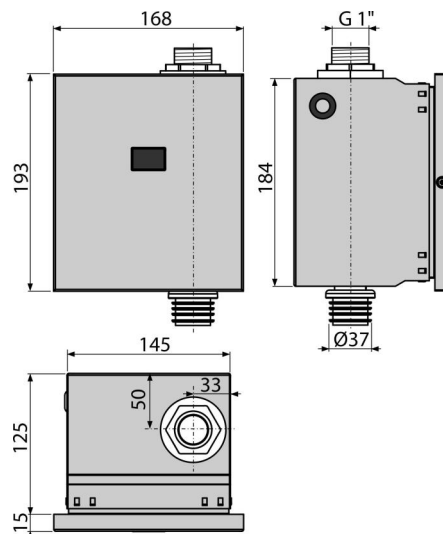

ASP3-K

Automatický splachovač WC, kov, 12 V (napájanie zo siete)

Použitie

Pre automatické splachovanie WC

Pre inštalačný rám A114S

Pre zabudovanie do sadrokartónovej konštrukcie i pre zamurovanie

Vlastnosti

- Materiál: ušľachtilá oceľ
- Napájanie zo siete, nutné dokúpiť zdroj (12 V DC min 1 A) – odporúčený AEZ310
- Nastavenie cez mini USB pomocou programu voľne dostupného na webových stránkach Alca
- Nastaviteľné parametre: čas začiatku a konca registrácie, dĺžka spláchnutia, automatické spláchnutie, povolené zavodenie, čas zavodenia, variabilné nastavenie hygienického oplachu
- Odnímateľná krycia doska nerez
- Úspora vody pomocou nastaviteľnej doby spláchnutia

Rozsah dodávky

- Box senzora z nerezovej ocele
- Fixačný materiál pre uchytenie boxu na rám: vrut 4x3 – 4 ks
- Fixačný materiál pre uchytenie krycieho rámečka: skrutka M4x10 – 2 ks
- Infrasnímač nastaviteľný cez USB port
- Krycí rámeček z nerezovej ocele
- Šablóna obkladu
- Zostava šróbovania s elektromagnetickým ventilom
- Šróbovanie G1"
- Vodotesný pripojovací konektor napájania

Objednací kód, Logistické informácie

Kód	EAN	Hmotnosť (kus | balenie | paleta)	Rozmer (kus | balenie)	Množstvo (balenie | paleta)
ASP3-K	8595580554859	2,44 | 29,32 | 489,1 kg	204x182x187 | 595x435x395 mm	12 | 192 ks

Záruky

2/2 rokov *

Colný kód

84818019

Normy

EN 55014, EN 55022, EN 61000

Technické parametre

- Doba nastavenia otvorenia ventilu 1-30 s
- Maximálny tlak 0,8 MPa
- Napájanie čidla 5-12 V DC
- Odber (v kludovom stave pri najnižšej rýchlosti snímania) 0,3 mA
- Optimálny prevádzkový tlak 0,1-0,5 MPa
- Príkon 8,5 W
- Skrutky G1 "
- Vlnová dĺžka zariadenia 950 nm
- Výstup max. 800 mA
- Vzdialenosť snímania 0,15-1,5 m