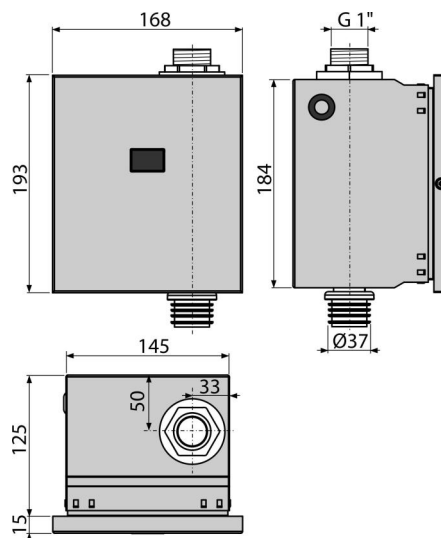

ASP3-KB

Automatický splachovač WC, kov, 6 V (napájení z baterie)

Použití

Pro automatické splachování WC

Pro instalační rám A114S

Pro zabudování do sádkartonové konstrukce i k zazdění

Vlastnosti

- Impulsně řízený ventil
- Materiál: ušlechtilá ocel
- Napájení z baterií 6 V
- Nastavení přes mini USB pomocí programu volně dostupného na webových stránkách Alca
- Nastavitelné parametry: čas začátku a konce registrace, délka spláchnutí, automatické spláchnutí, povolení zavodnění, čas zavodnění, variabilní nastavení hygienického oplachu
- Odnímatelná krycí deska nerez
- Úspora vody pomocí nastavitelné doby spláchnutí

Rozsah dodávky

- Bateriový box pro 4 ks baterií AA 1,5 V
- Box senzoru z nerezové oceli
- Fixační set pro uchycení boxu na rám: vrut 3,5×16 – 4 ks
- Fixační set pro uchycení krycího rámečku: šroub M4×10 – 2 ks
- Infrasnímač nastavitelný přes USB port
- Krycí rámeček z nerezové oceli
- Šablona obkladu
- Sestava šroubení s elektromagnetickým ventilem
- Šroubení G1"
- Vodotěsný připojovací konektor napájení

Objednací kód, Logistické informace

Kód	EAN	Hmotnost (kus balení paleta)	Rozměr (kus balení)	Množství (balení paleta)
ASP3-KB	8595580554866	2,48 29,79 496,6 kg	204×182×187 595×435×395 mm	12 192 ks

Záruky	Celní kód	Normy
2/2 roky *	84818019	ČSN EN 55014, ČSN EN 55022, ČSN EN 61000

Technické parametry

- Doba nastavení otevření ventilu 1-30 s
- Maximální tlak 0,8 MPa
- Napájení čidla 5-12 V DC
- Odběr (v klidovém stavu při nejnižší rychlosti snímání) 0,3 mA
- Optimální provozní tlak 0,1-0,5 MPa
- Šroubení G1"
- Vlnová délka zařízení 950 nm
- Výstup max. 800 mA
- Vzdálenost snímání 0,15-1,5 m