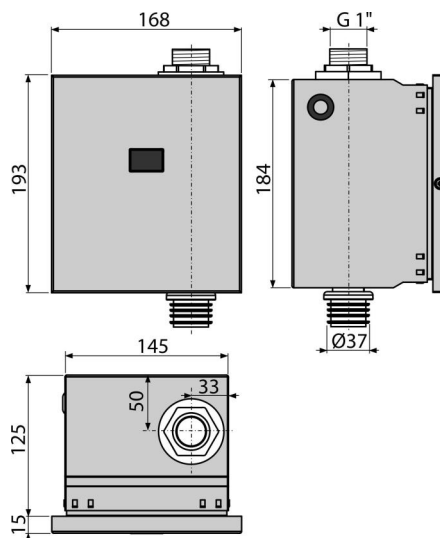

## Použití

Pro automatické splachování WC  
Pro instalační rám A114S  
Pro zabudování do sádkartonové konstrukce i k zazdění

## Rozsah dodávky

- Bateriový box pro 4 ks baterií AA 1,5 V
- Box senzoru z nerezové oceli
- Fixační set pro uchycení boxu na rám: vřut 3,5×16 – 4 ks
- Fixační set pro uchycení krycího rámečku: šroub M4×10 – 2 ks
- Infrasnímač nastavitelný přes USB port
- Krycí rámeček z nerezové oceli
- Šablona obkladu
- Sestava šroubení s elektromagnetickým ventilem
- Šroubení G1"
- Vodotěsný připojovací konektor napájení

## Objednací kód, Logistické informace

Kód	EAN	Hmotnost (kus   balení   paleta)	Rozměr (kus   balení)	Množství (balení   paleta)
ASP3-KB	8595580554866	2,48   29,79   496,6 kg	204×182×187   595×435×395 mm	12   192 ks