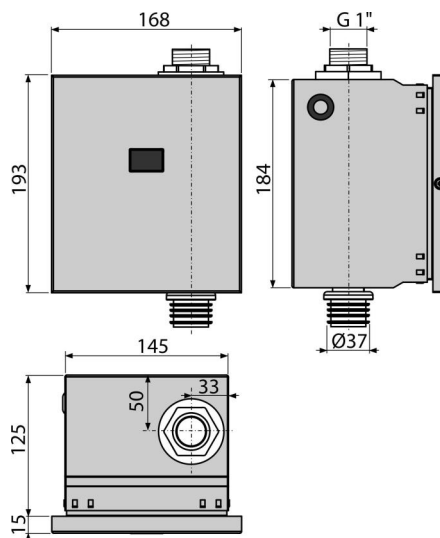

Rozsah dodávky

- Batériový box pre 4 ks batérií AA 1,5 V
- Box senzora z nerezovej ocele
- Fixačný materiál pre uchytenie boxu na rám: vrut 4x3 – 4 ks
- Fixačný materiál pre uchytenie krycieho rámečka: skrutka M4x10 – 2 ks
- Infrasnímač nastaviteľný cez USB port
- Krycí rámeček z nerezovej ocele
- Šablóna obkladu
- Zostava šróbovania s elektromagnetickým ventilom
- Šróbovanie G1"
- Vodotesný pripojovací konektor napájania

Objednací kód, Logistické informácie

Kód	EAN	Hmotnosť (kus balenie paleta)	Rozmer (kus balenie)	Množstvo (balenie paleta)
ASP3-KB	8595580554866	2,48 29,79 496,6 kg	204x182x187 595x435x395 mm	12 192 ks

Záruky	Colný kód	Normy
2/2 rokov *	84818019	EN 55014, EN 55022, EN 61000

Technické parametre

- Doba nastavenia otvorenia ventilu 1-30 s
- Maximálny tlak 0,8 MPa
- Napájanie čidla 5-12 V DC
- Odber (v kludovom stave pri najnižšej rýchlosti snímania) 0,3 mA
- Optimálny prevádzkový tlak 0,1-0,5 MPa
- Skrutky G1 "
- Vlnová dĺžka zariadenia 950 nm
- Výstup max. 800 mA
- Vzdialenosť snímania 0,15-1,5 m