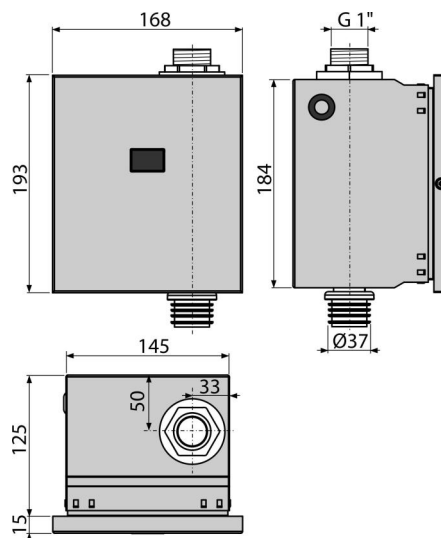

Rozsah dodávky

- Batériový box pre 4 ks batérií AA 1,5 V
- Box senzora z nerezovej ocele
- Fixačný materiál pre uchytenie boxu na rám: vrut 4x3 – 4 ks
- Fixačný materiál pre uchytenie krycieho rámečka: skrutka M4x10 – 2 ks
- Infrasnímač nastaviteľný cez USB port
- Krycí rámeček z nerezovej ocele
- Šablóna obkladu
- Zostava šróbovania s elektromagnetickým ventilom
- Šróbovanie G1"
- Vodotesný pripojovací konektor napájania

Objednací kód, Logistické informácie

Kód	EAN	Hmotnosť (kus balenie paleta)	Rozmer (kus balenie)	Množstvo (balenie paleta)
ASP3-KB	8595580554866	2,48 29,79 496,6 kg	204x182x187 595x435x395 mm	12 192 ks

Záruky

2/2 rokov *

Normy

EN 55014, EN 55022, EN 61000

Technické parametre

- Doba nastavenia otvorenia ventilu 1-30 s
- Maximálny tlak 0,8 MPa
- Napájanie čidla 5-12 V DC
- Odber (v kludovom stave pri najnižšej rýchlosti snímania) 0,3 mA
- Optimálny prevádzkový tlak 0,1-0,5 MPa
- Skrutky G1 "
- Vlnová dĺžka zariadenia 950 nm
- Výstup max. 800 mA
- Vzdialenosť snímania 0,15-1,5 m