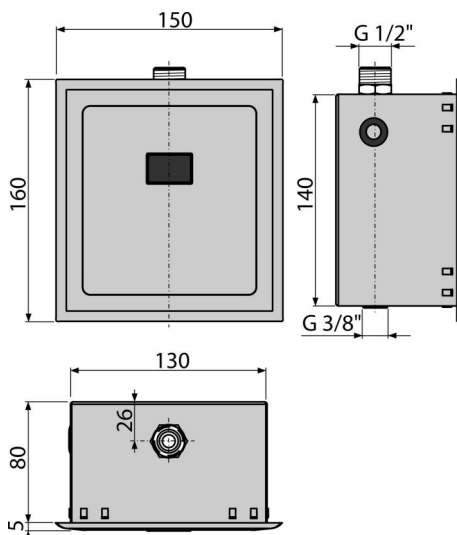

## Галузь застосування

Для автоматичного змиву пісуара

Для установки на раму A107S

Призначено для установки в монтажні рами для пісуарів

Для установки в гіпсокартонні конструкції або замурування в стіну

## Зміст комплекту

- Акумуляторна батарея для 4-х батарейок типу AA 1,5 В
- Коробка сенсора з нержавіючої сталі
- Монтажний комплект для кріплення коробки до рами: шуруп 3,5×16 – 4 шт.
- Монтажний комплект для кріплення захисної рамки: шуруп 3,5 × 32 – 4 шт.
- Інфрачервоний датчик, регульований через USB-порт
- Пластикова хромована окантовка коробки датчика
- Шайба-присоска для зняття кришки
- шаблон облицювання
- Фітингове з'єднання з електромагнітним клапаном
- Різьбове з'єднання G1"
- Водонепроникний роз'єм для підключення живлення

## Код замовлення, Логістична інформація

Код	EAN	Вага (шт   упаковка   палета)	Розміри (шт   упаковка)	Кількість (упаковка   палета)
ASP4-B	8595580554903	1,72   27,52   460,3 кг	175×137×160   595×435×395 ММ	16   256 шт