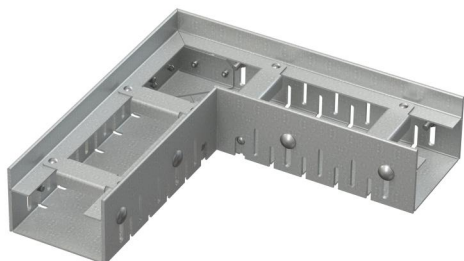

# ADZ101VR

Eckige Entwässerungsrinne 75 mm verstellbar, verzinkt

### Anwendung

- Zur Schutz der Gebäuden gegen das Wassereindringen
- Für Entwässerung von Balkonen und Terrassen
- Für die Entwässerung rund um die Gebäudefassaden
- Für die durchlässige Bereiche im Garten

### Eigenschaften

- Befestigungsschrauben sorgen für eine perfekte Rostbefestigung in der Wanne und beseitigen den Geräuscheffekt.
- Einfache Installation
- Einfacher Anschluss dank Zubehör
- Die Rinne: verzinkt
- Verzinkter Rost in einer Breite von 75 mm
- Einfacher Zugang zur Rinne – einfach zu reinigen
- Einstellbarer Körper der Entwässerungsrinnen 60-80 mm

### Verpackungsinhalt

- Abstandshalter 4 Stück
- Ein verstellbarer Rinnenkörper