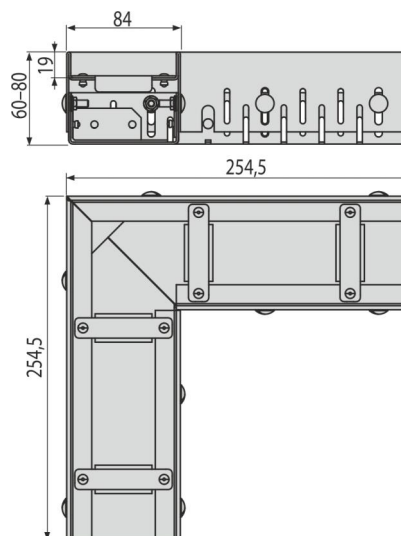

# ADZ101VR

Eckige Entwässerungsrinne 75 mm verstellbar, verzinkt

### Eigenschaften

- Befestigungsschrauben sorgen für eine perfekte Rostbefestigung in der Wanne und beseitigen den Geräuscheffekt.
- Einfache Installation
- Einfacher Anschluss dank Zubehör
- Die Rinne: verzinkt
- Verzinkter Rost in einer Breite von 75 mm
- Einfacher Zugang zur Rinne – einfach zu reinigen
- Einstellbarer Körper der Entwässerungsrinnen 60-80 mm

### Verpackungsinhalt

- Abstandshalter 4 Stück
- Ein verstellbarer Rinnenkörper

### Bestellnummer, Logistische Informationen

Code	EAN	Gewicht (stück   menge   palette)	Maße (stück   menge)	Verpackung (menge   palette)
ADZ101VR	8595580554941	1,81   1,81   200,9 kg	254,5×254,5×60   mm	1   100 Stk.