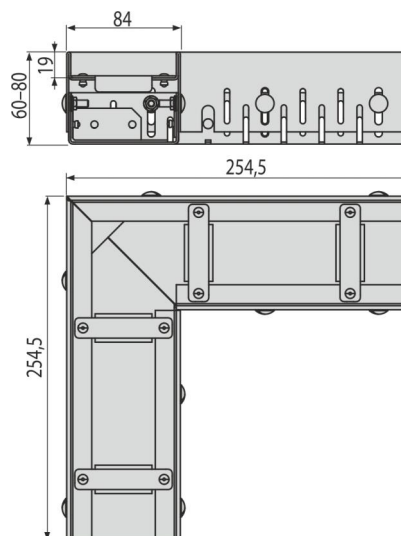

ADZ301VR

Eckige Entwässerungsrinne 75 mm verstellbar, Edelstahl

Anwendung

- Zur Schutz der Gebäuden gegen das Wassereindringen
- Für Entwässerung von Balkonen und Terrassen
- Für die Entwässerung rund um die Gebäudefassaden
- Für die durchlässige Bereiche im Garten

Eigenschaften

- Befestigungsschrauben sorgen für eine perfekte Rostbefestigung in der Wanne und beseitigen den Geräuscheffekt.
- Einfache Installation
- Einfacher Anschluss dank Zubehör
- Das Material: Edelstahl AISI 304, DIN 1.4301, CSN 17240
- Edelstahlgitter in einer Breite von 75 mm
- Einfacher Zugang zur Rinne – einfach zu reinigen
- Einstellbarer Körper der Entwässerungsrinnen 60-80 mm

Verpackungsinhalt

- Abstandshalter 4 Stück
- Ein verstellbarer Rinnenkörper

Bestellnummer, Logistische Informationen

Code	EAN	Gewicht (stück menge palette)	Maße (stück menge)	Verpackung (menge palette)
ADZ301VR	8595580554958	1,81 1,81 201,2 kg	254,5×254,5×60 mm	1 100 Stk.