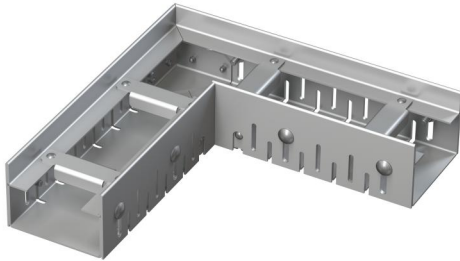

ADZ301VR

Eckige Entwässerungsrinne 75 mm verstellbar, Edelstahl

Anwendung

- Zur Schutz der Gebäuden gegen das Wassereindringen
- Für Entwässerung von Balkonen und Terrassen
- Für die Entwässerung rund um die Gebäudefassaden
- Für die durchlässige Bereiche im Garten

Eigenschaften

- Befestigungsschrauben sorgen für eine perfekte Rostbefestigung in der Wanne und beseitigen den Geräuscheffekt.
- Einfache Installation
- Einfacher Anschluss dank Zubehör
- Das Material: Edelstahl AISI 304, DIN 1.4301, CSN 17240
- Edelstahlgitter in einer Breite von 75 mm
- Einfacher Zugang zur Rinne – einfach zu reinigen
- Einstellbarer Körper der Entwässerungsrinnen 60-80 mm

Verpackungsinhalt

- Abstandshalter 4 Stück
- Ein verstellbarer Rinnenkörper

Bestellnummer, Logistische Informationen

Code	EAN	Gewicht (stück menge palette)	Maße (stück menge)	Verpackung (menge palette)
ADZ301VR	8595580554958	1,81 1,81 201,2 kg	254,5×254,5×60 mm	1 100 Stk.