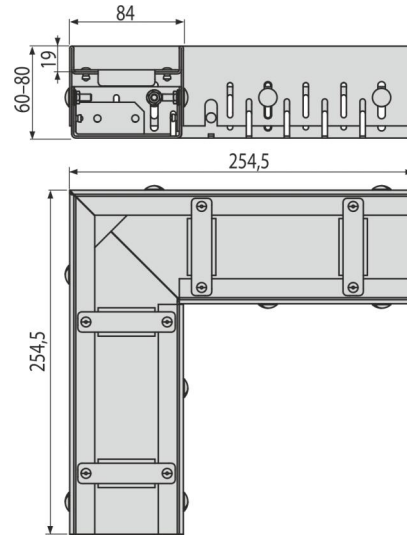

ADZ301VR

Eckige Entwässerungsrinne 75 mm verstellbar, Edelstahl

Anwendung

- Zur Schutz der Gebäuden gegen das Wassereindringen
- Für Entwässerung von Balkonen und Terrassen
- Für die Entwässerung rund um die Gebäudefassaden
- Für die durchlässige Bereiche im Garten

Eigenschaften

- Befestigungsschrauben sorgen für eine perfekte Rostbefestigung in der Wanne und beseitigen den Geräuscheffekt.
- Einfache Installation
- Einfacher Anschluss dank Zubehör
- Das Material: Edelstahl AISI 304, DIN 1.4301, CSN 17240
- Edelstahlgitter in einer Breite von 75 mm
- Einfacher Zugang zur Rinne – einfach zu reinigen
- Einstellbarer Körper der Entwässerungsrinnen 60-80 mm

Verpackungsinhalt

- Abstandshalter 4 Stück
- Ein verstellbarer Rinnenkörper

Bestellnummer, Logistische Informationen

Code	EAN	Gewicht (stück menge palette)	Maße (stück menge)	Verpackung (menge palette)
ADZ301VR	8595580554958	1,81 1,81 201,2 kg	254,5×254,5×60 mm	1 100 Stk.