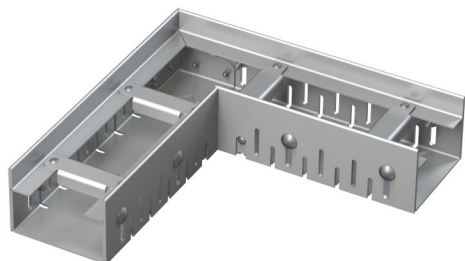

ADZ301VR

Eckige Entwässerungsrinne 75 mm verstellbar, Edelstahl

Anwendung

- Zur Schutz der Gebäuden gegen das Wassereindringen
- Für Entwässerung von Balkonen und Terrassen
- Für die Entwässerung rund um die Gebäudefassaden
- Für die durchlässige Bereiche im Garten

Eigenschaften

- Befestigungsschrauben sorgen für eine perfekte Rostbefestigung in der Wanne und beseitigen den Geräuscheffekt.
- Einfache Installation
- Einfacher Anschluss dank Zubehör
- Das Material: Edelstahl AISI 304, DIN 1.4301, CSN 17240
- Edelstahlgitter in einer Breite von 75 mm
- Einfacher Zugang zur Rinne – einfach zu reinigen
- Einstellbarer Körper der Entwässerungsrinnen 60-80 mm

Verpackungsinhalt

- Abstandshalter 4 Stück
- Ein verstellbarer Rinnenkörper

Bestellnummer, Logistische Informationen

Code	EAN	Gewicht (stück menge palette)	Maße (stück menge)	Verpackung (menge palette)
ADZ301VR	8595580554958	1,81 1,81 201,2 kg	254,5×254,5×60 mm	1 100 Stk.