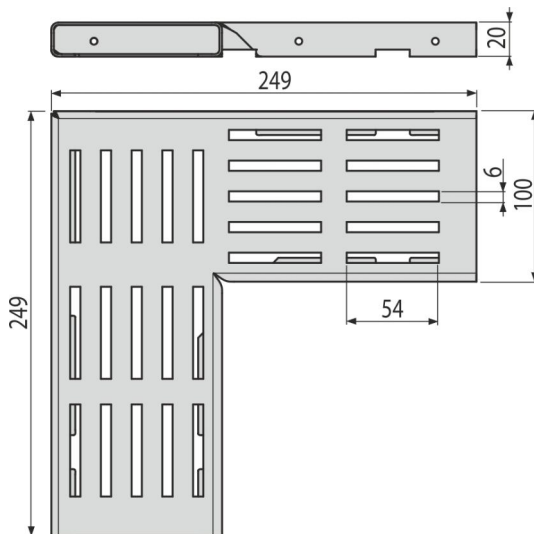

ADZ-R121R

კუთხის სადრენაჟო სისტემის ბადე 100 მმ, მოცინკული ფოლადი

განმარტება

სანიაღვრე ტრაპებისთვის

დამახასიათებელი

- ფიქსირებული დამჭერები - უზრუნველყოფენ ტრაპზე ბადის იდეალურ დამაგრებას და გამოყენების დროს ხმის ეფექტის აღმოფხვრას
- ბადის მასალა: მოცინკული ფოლადი
- ცხაური "C"-ს ფორმის პროფილით

კომპლექტის შემადგენლობა

- ბადე

ქვეკეტიის ნომერი, ლოგისტიკური ინფორმაცია

კოდი	EAN	ნონა (ცალი შეფუთვა პლატაზე)	ზომები (ცალი შეფუთვა)	რაოდენობა (შეფუთვა პლატა)
ADZ-R121R	8595580554965	0,60 0,60 - კვ	249x249x20 მმ	1 - ცალი