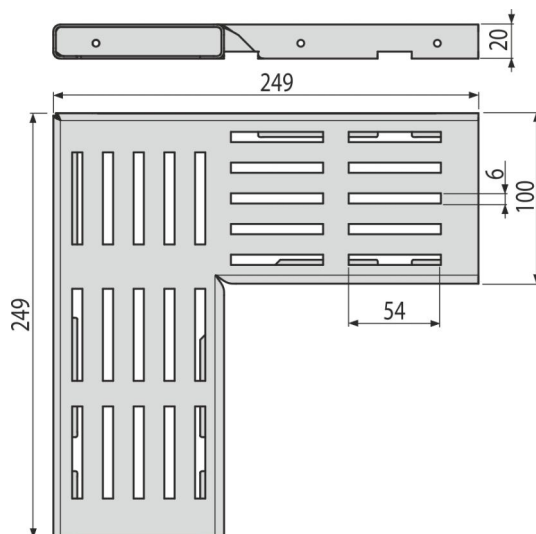

ADZ-R121R

Rošt pre drenážny žľab rohový 100 mm, pozinkovaná oceľ

Použitie

Pre drenážny žľab

Vlastnosti

- Fixačné čapy – zabezpečujú dokonalé upevnenie roštu v žľabe a eliminujú zvukový efekt počas používania žľabu
- Materiál roštu: pozink
- Profil roštu „C“

Rozsah dodávky

- Rošt

Objednací kód, Logistické informácie

| Kód | EAN | Hmotnosť (kus balenie paleta) | Rozmer (kus balenie) | Množstvo (balenie paleta) |
|-----------|---------------|--------------------------------------|---------------------------|--------------------------------|
| ADZ-R121R | 8595580554965 | 0,60 0,60 - kg | 249x249x20 mm | 1 - ps |

Záruky 2/2 rokov * Colný kód 73269098

Technické parametre

- Trieda zaťaženia K3 300 kg