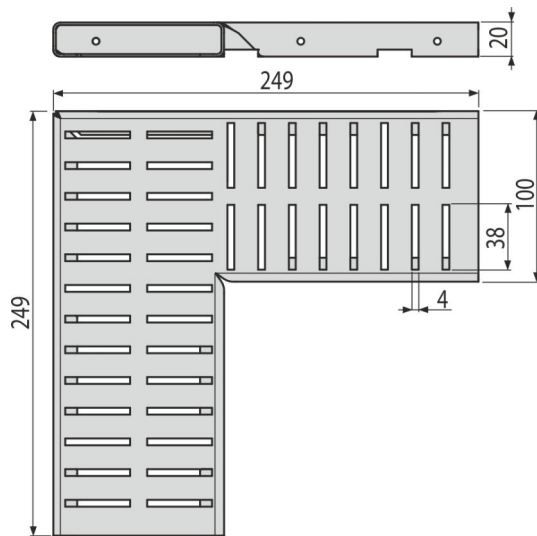

# ADZ-R122R

კუთხის სადრენაჟო სისტემის ბადე 100 მმ, მოცინკული ფოლადი

### განმარტება

სანიაღვრე ტრაპებისთვის

### ქვეკეტიის ნომერი, ლოგისტიკური ინფორმაცია

კოდი	EAN	ნონა (ცალი   შეფუთვა   პლატაზე)	ზომები (ცალი   შეფუთვა)	რაოდენობა (შეფუთვა   პლატა)
ADZ-R122R	8595580554972	0,62   0,62   - კვ	249x249x20   88	1   - ცალი