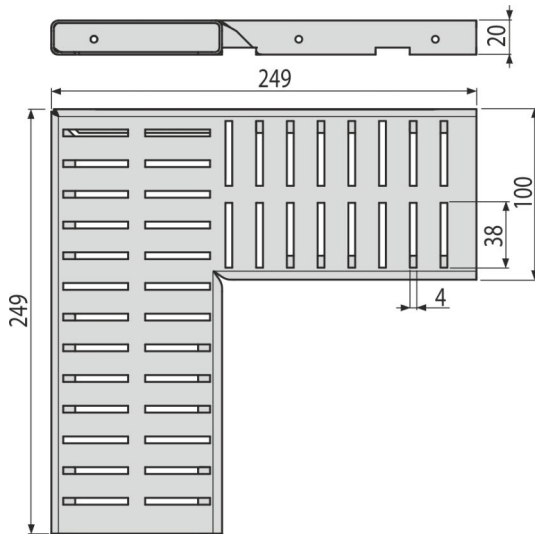

# ADZ-R122R

კუთხის სადრენაჟო სისტემის ბადე 100 მმ, მოცინკული ფოლადი

### განმარტება

სანიაღვრე ტრაპებისთვის

### შეკვთის ნომერი, ლოგისტიკური ინფორმაცია

კოდი	EAN	ნონა (ცალი   შეფუთვა   პლატაზე)	ზომები (ცალი   შეფუთვა)	რაოდენობა (შეფუთვა   პლატა)
ADZ-R122R	8595580554972	0,62   0,62   - კვ	249x249x20   88	1   - ცალი