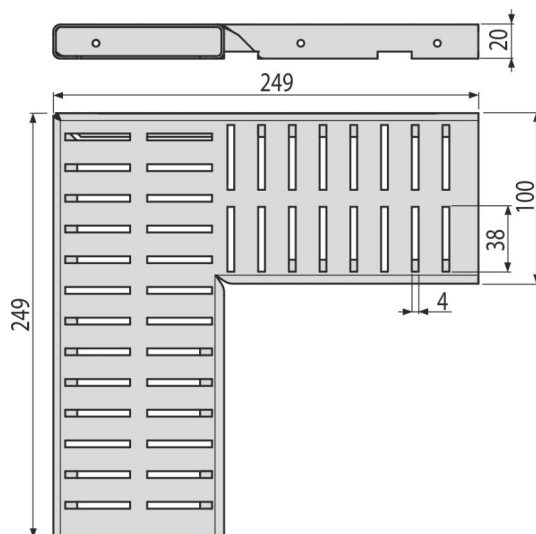

ADZ-R122R

Rošt pre drenážny žľab rohový 100 mm, pozinkovaná oceľ

Použitie

Pre drenážny žľab

Vlastnosti

- Fixačné čapy – zabezpečujú dokonalé upevnenie roštu v žľabe a eliminujú zvukový efekt počas používania žľabu
- Materiál roštu: pozink
- Profil roštu „C“

Rozsah dodávky

- Rošt

Objednací kód, Logistické informácie

Kód	EAN	Hmotnosť (kus balenie paleta)	Rozmer (kus balenie)	Množstvo (balenie paleta)
ADZ-R122R	8595580554972	0,62 0,62 - kg	249x249x20 mm	1 - ps