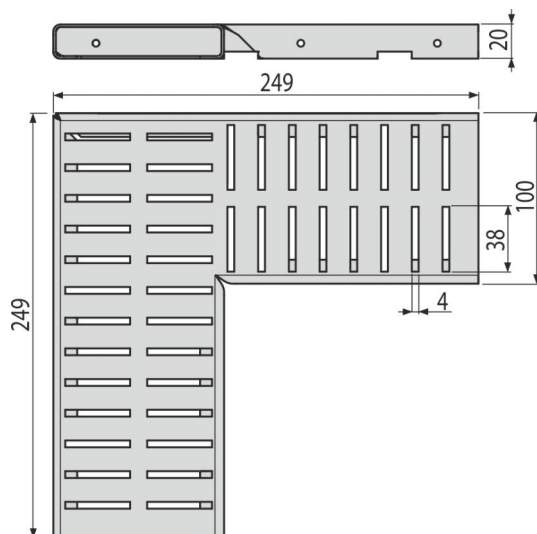

ADZ-R122R

Rošt pre drenážny žľab rohový 100 mm, pozinkovaná oceľ

Použitie

Pre drenážny žľab

Vlastnosti

- Fixačné čapy – zabezpečujú dokonalé upevnenie roštu v žľabe a eliminujú zvukový efekt počas používania žľabu
- Materiál roštu: pozink
- Profil roštu „C“

Rozsah dodávky

- Rošt

Objednací kód, Logistické informácie

Kód	EAN	Hmotnosť (kus balenie paleta)	Rozmer (kus balenie)	Množstvo (balenie paleta)
ADZ-R122R	8595580554972	0,62 0,62 - kg	249x249x20 mm	1 - ps

Záruky 2/2 rokov * Colný kód 73269098

Technické parametre

- Trieda zaťaženia K3 300 kg