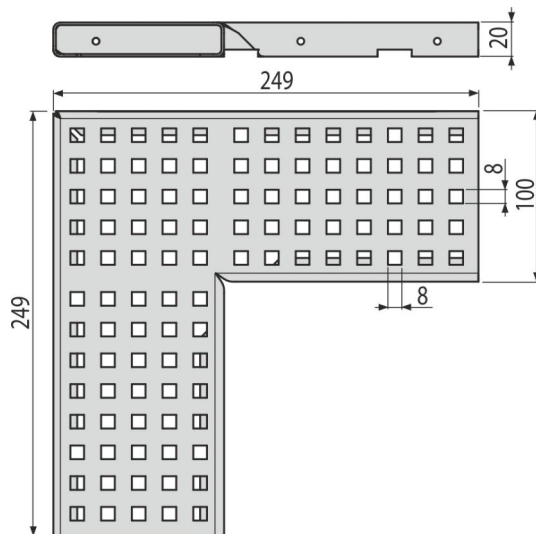

# ADZ-R123R

კუთხის სადრენაჟო სისტემის ბადე 100 მმ, მოცინკული ფოლადი

### განმარტება

სანიაღვრე ტრაპებისთვის

### შეკვეთის ნომერი, ლოგისტიკური ინფორმაცია

კოდი	EAN	ნონა (ცალი   შეფუთვა   პლატაზე)	ზომები (ცალი   შეფუთვა)	რაოდენობა (შეფუთვა   პლატა)
ADZ-R123R	8595580554989	0,62   0,62   - კვ	249x249x20   88	1   - ცალი