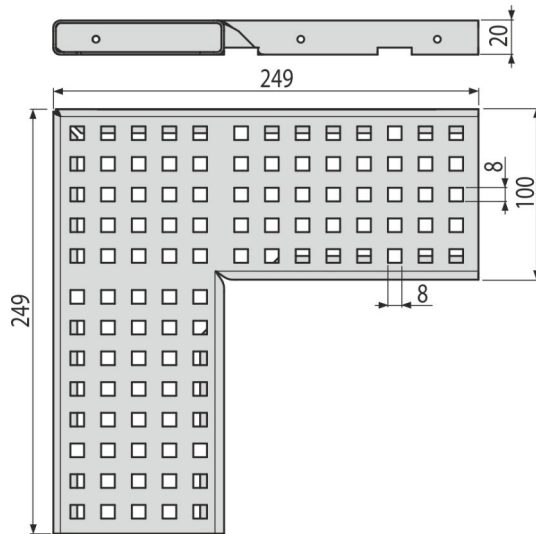

ADZ-R123R

კუთხის სადრენაჟო სისტემის ბადე 100 მმ, მოცინკული ფოლადი

განმარტება

სანიაღვრე ტრაპებისთვის

დამახასიათებელი

- ფიქსირებული დამჭერები - უზრუნველყოფენ ტრაპზე ბადის იდეალურ დამაგრებას და გამოყენების დროს ხმის ეფექტის აღმოფხვრას
- ბადის მასალა: მოცინკული ფოლადი
- ცხაური "C"-ს ფორმის პროფილით

კომპლექტის შემადგენლობა

- ბადე

შეკვეთის ნომერი, ლოგისტიკური ინფორმაცია

კოდი	EAN	ნონა (ცალი შეფუთვა პლატაზე)	ზომები (ცალი შეფუთვა)	რაოდენობა (შეფუთვა პლატა)
ADZ-R123R	8595580554989	0,62 0,62 - კვ	249x249x20 88	1 - ცალი