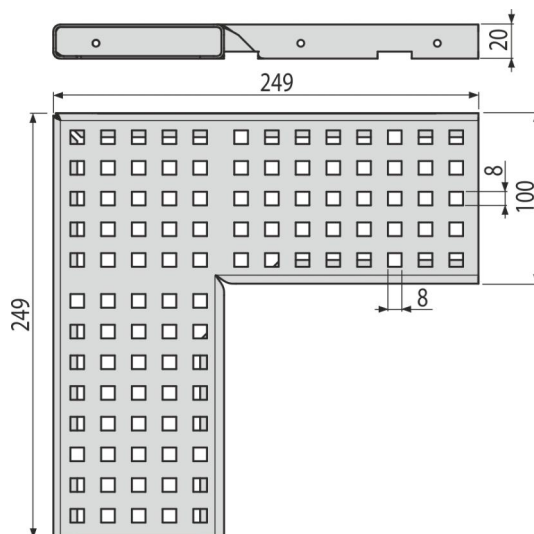

ADZ-R123R

Rošt pre drenážny žľab rohový 100 mm, pozinkovaná oceľ

Použitie

Pre drenážny žľab

Vlastnosti

- Fixačné čapy – zabezpečujú dokonalé upevnenie roštu v žľabe a eliminujú zvukový efekt počas používania žľabu
- Materiál roštu: pozink
- Profil roštu „C“

Rozsah dodávky

- Rošt

Objednací kód, Logistické informácie

Kód	EAN	Hmotnosť (kus balenie paleta)	Rozmer (kus balenie)	Množstvo (balenie paleta)
ADZ-R123R	8595580554989	0,62 0,62 - kg	249x249x20 mm	1 - ps