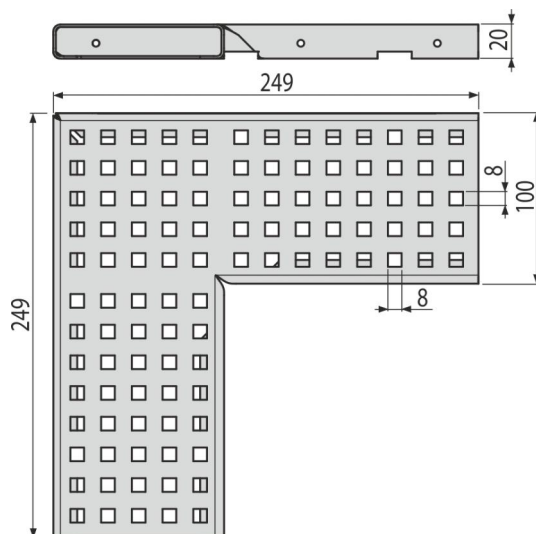

ADZ-R123R

Rošt pre drenážny žľab rohový 100 mm, pozinkovaná oceľ

Použitie

Pre drenážny žľab

Vlastnosti

- Fixačné čapy – zabezpečujú dokonalé upevnenie roštu v žľabe a eliminujú zvukový efekt počas používania žľabu
- Materiál roštu: pozink
- Profil roštu „C“

Rozsah dodávky

- Rošt

Objednací kód, Logistické informácie

Kód	EAN	Hmotnosť (kus balenie paleta)	Rozmer (kus balenie)	Množstvo (balenie paleta)
ADZ-R123R	8595580554989	0,62 0,62 - kg	249x249x20 mm	1 - ps

Záruky **Colný kód**
2/2 rokov * 73269098

Technické parametre

- Trieda zaťaženia K3 300 kg