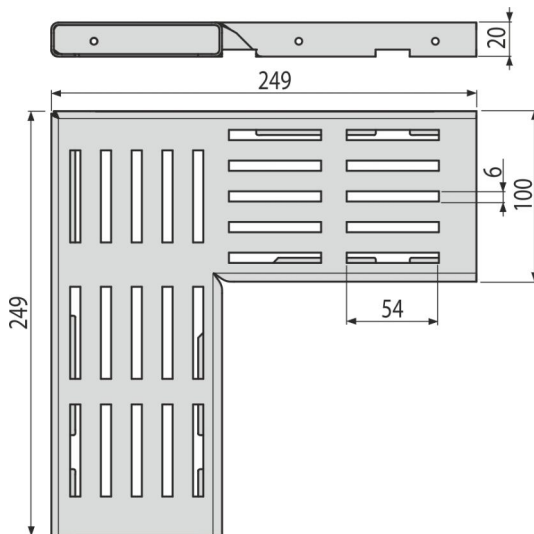

# ADZ-R321R

კუთხის სადრენაჟო სისტემის ბადე 100 მმ, უჟანგავი ფოლადი

### განმარტება

სადრენაჟე ტრაპისთვის ADZ301VR

### შეკვეთის ნომერი, ლოგისტიკური ინფორმაცია

კოდი	EAN	ნონა (ცალი   შეფუთვა   პლატაზე)	ზომები (ცალი   შეფუთვა)	რაოდენობა (შეფუთვა   პლატა)
ADZ-R321R	8595580554996	0,60   0,60   - კვ	249x249x20   მმ	1   - ცალი