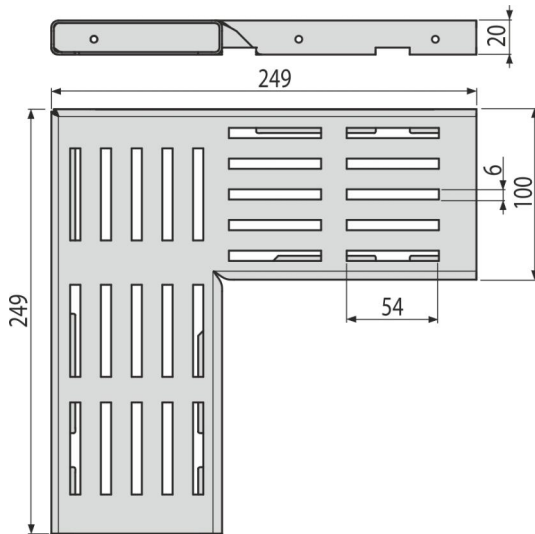

# ADZ-R321R

კუთხის სადრენაჟო სისტემის ბადე 100 მმ, უჟანგავი ფოლადი

**განმარტება**

სადრენაჟე ტრაპისთვის ADZ301VR

**დამახასიათებელი**

- ფიქსირებული დამჭერები - უზრუნველყოფენ ტრაპზე ბადის იდეალურ დამაგრებას და გამოყენების დროს ხმის ეფექტის აღმოფხვრას
- ბადის მასალა: უჟანგავი ფოლადი AISI 304, DIN 1,4301
- ცხაური "C"-ს ფორმის პროფილით

**კომპლექტის შემადგენლობა**

- ბადე

**შეკვეთის ნომერი, ლოგისტიკური ინფორმაცია**

კოდი	EAN	ნონა (ცალი   შეფუთვა   პლატაზე)	ზომები (ცალი   შეფუთვა)	რაოდენობა (შეფუთვა   პლატა)
ADZ-R321R	8595580554996	0,60   0,60   - კვ	249x249x20   მმ	1   - ცალი

გარანტია **2/25 years \***      საბაჟო კოდი **73269098**

**ტექნიკური მახასიათებლები**

- დატვირთვის კლასი K3 300 kg