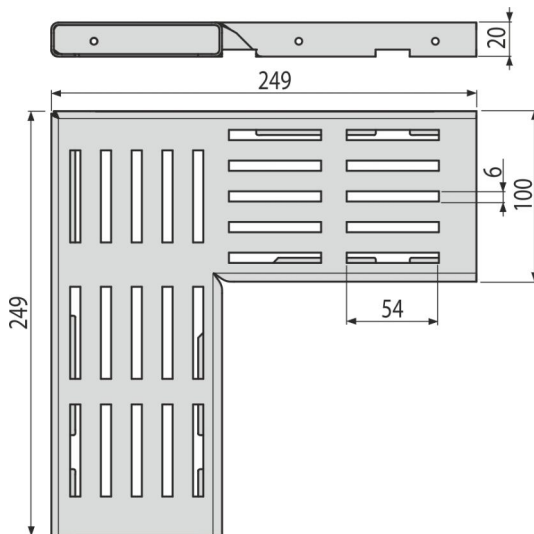

ADZ-R321R

Grătar pentru canal de scurgere de colț de 100 mm, oțel inoxidabil

Aplicație

Pentru canalul de scurgere ADZ301VR

Caracteristici

- Șuruburi de fixare asigură atașarea perfectă a grătarului de rigolă și elimină efectul de sunet în timpul utilizării canalului
- Material: oțel inoxidabil AISI 304, DIN 1.4301
- Grătar profil „C”

Conținutul pachetului

- Grătar

Detalii pentru comandă, Informații logistice

Cod	EAN	Greutate (buc ambalare palet)	Dimensiuni (buc ambalare)	Cantitate (ambalare palet)
ADZ-R321R	8595580554996	0,60 0,60 - kg	249x249x20 mm	1 - buc

Garanție 2/25 ani * Codul vamal 73269098

Parametrii tehnici

- Clasa de sarcină – K3 300 kg