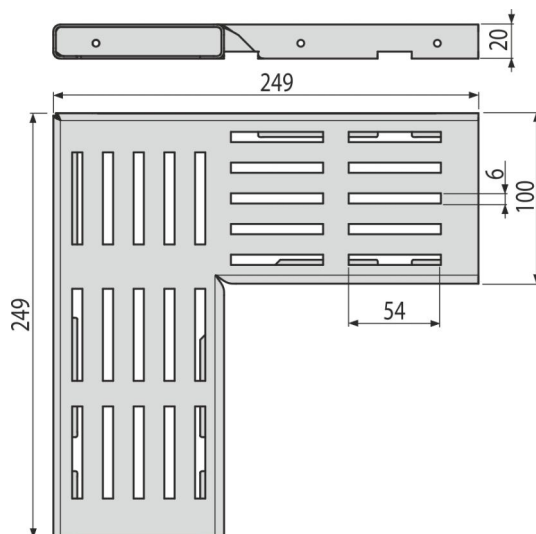

ADZ-R321R

Rošt pre drenážny žľab rohový 100 mm, nerez

Použitie

Pre drenážny žľab ADZ301VR

Vlastnosti

- Fixačné čapy – zabezpečujú dokonalé upevnenie roštu v žľabe a eliminujú zvukový efekt počas používania žľabu
- Materiál roštu: nerezová oceľ AISI 304, DIN 1.4301
- Profil roštu „C“

Rozsah dodávky

- Rošt

Objednací kód, Logistické informácie

Kód	EAN	Hmotnosť (kus balenie paleta)	Rozmer (kus balenie)	Množstvo (balenie paleta)
ADZ-R321R	8595580554996	0,60 0,60 - kg	249x249x20 mm	1 - ps