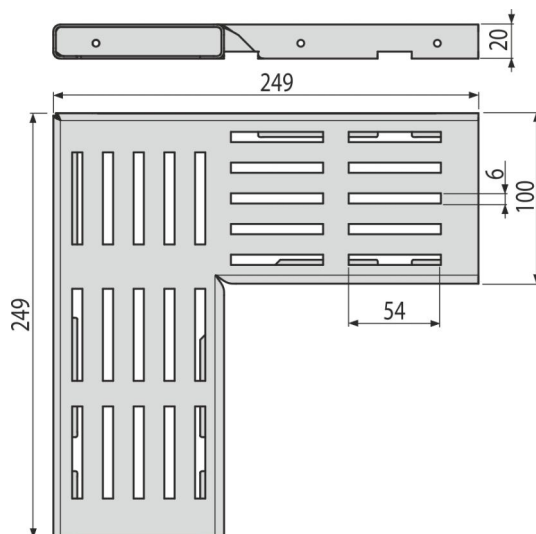

ADZ-R321R

Rošt pre drenážny žľab rohový 100 mm, nerez

Použitie

Pre drenážny žľab ADZ301VR

Vlastnosti

- Fixačné čapy – zabezpečujú dokonalé upevnenie roštu v žľabe a eliminujú zvukový efekt počas používania žľabu
- Materiál roštu: nerezová oceľ AISI 304, DIN 1.4301
- Profil roštu „C“

Rozsah dodávky

- Rošt

Objednací kód, Logistické informácie

| Kód | EAN | Hmotnosť (kus balenie paleta) | Rozmer (kus balenie) | Množstvo (balenie paleta) |
|-----------|---------------|--------------------------------------|---------------------------|--------------------------------|
| ADZ-R321R | 8595580554996 | 0,60 0,60 - kg | 249x249x20 mm | 1 - ps |

Záruky 2/25 rokov * Colný kód 73269098

Technické parametre

- Trieda zaťaženia K3 300 kg