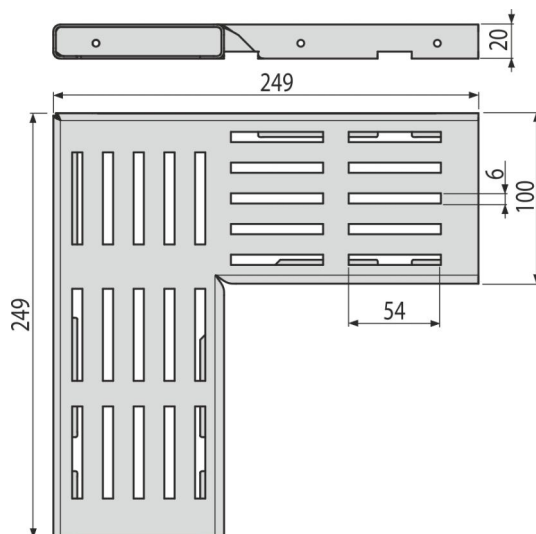

# ADZ-R321R

Rošt pre drenážny žľab rohový 100 mm, nerez

## Vlastnosti

- Fixačné čapy – zabezpečujú dokonalé upevnenie roštu v žľabe a eliminujú zvukový efekt počas používania žľabu
- Materiál roštu: nerezová oceľ AISI 304, DIN 1.4301
- Profil roštu „C“

## Objednací kód, Logistické informácie

Kód	EAN	Hmotnosť (kus   balenie   paleta)	Rozmer (kus   balenie)	Množstvo (balenie   paleta)
ADZ-R321R	8595580554996	0,60   0,60   - kg	249x249x20   mm	1   - ps