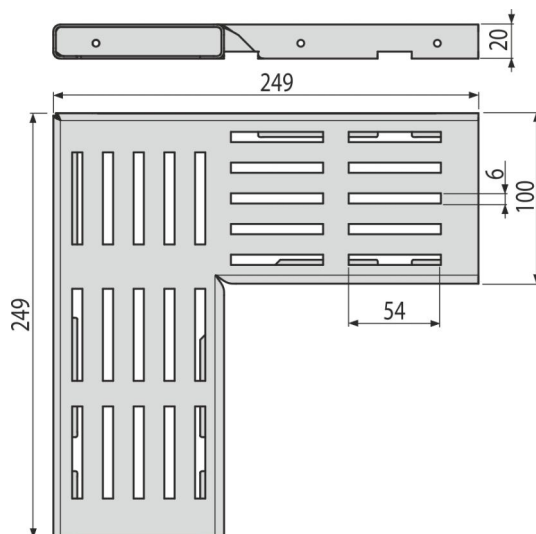

ADZ-R321R

Rošt pre drenážny žľab rohový 100 mm, nerez

Použitie

Pre drenážny žľab ADZ301VR

Vlastnosti

- Fixačné čapy – zabezpečujú dokonalé upevnenie roštu v žľabe a eliminujú zvukový efekt počas používania žľabu
- Materiál roštu: nerezová oceľ AISI 304, DIN 1.4301
- Profil roštu „C“

Rozsah dodávky

- Rošt

Objednací kód, Logistické informácie

Kód	EAN	Hmotnosť (kus balenie paleta)	Rozmer (kus balenie)	Množstvo (balenie paleta)
ADZ-R321R	8595580554996	0,60 0,60 - kg	249x249x20 mm	1 - ps

Záruky 2/25 rokov * Colný kód 73269098

Technické parametre

- Trieda zaťaženia K3 300 kg