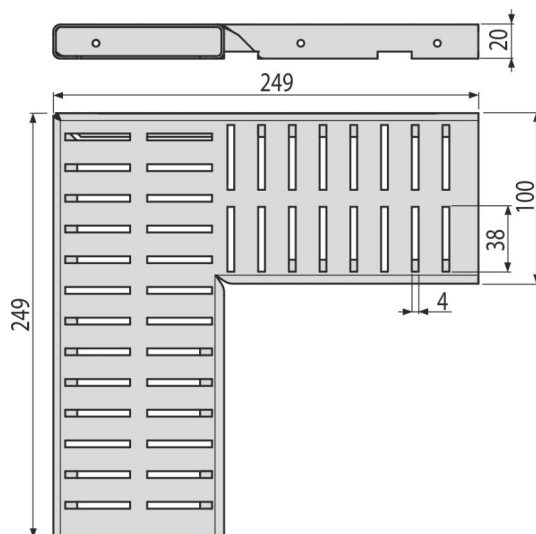

# ADZ-R322R

Grătar pentru canal de scurgere de colț de 100 mm, oțel inoxidabil

### Caracteristici

- Șuruburi de fixare asigură atașarea perfectă a grătarului de rigolă și elimină efectul de sunet în timpul utilizării canalului
- Material: oțel inoxidabil AISI 304, DIN 1.4301
- Grătar profil „C”

### Detalii pentru comandă, Informații logistice

Cod	EAN	Greutate (buc   ambalare   palet)	Dimensiuni (buc   ambalare)	Cantitate (ambalare   palet)
ADZ-R322R	8595580555009	0,62   0,62   - kg	249x249x20   mm	1   - buc