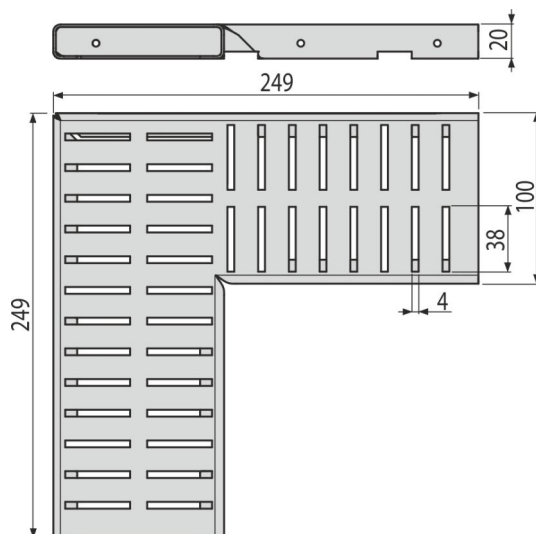

ADZ-R322R

Grătar pentru canal de scurgere de colț de 100 mm, oțel inoxidabil

Aplicație

Pentru canalul de scurgere ADZ302VR

Caracteristici

- Șuruburi de fixare asigură atașarea perfectă a grătarului de rigolă și elimină efectul de sunet în timpul utilizării canalului
- Material: oțel inoxidabil AISI 304, DIN 1.4301
- Grătar profil „C”

Conținutul pachetului

- Grătar

Detalii pentru comandă, Informații logistice

| Cod | EAN | Greutate (buc ambalare palet) | Dimensiuni (buc ambalare) | Cantitate (ambalare palet) |
|-----------|---------------|--------------------------------------|--------------------------------|---------------------------------|
| ADZ-R322R | 8595580555009 | 0,62 0,62 - kg | 249x249x20 mm | 1 - buc |

Garanție 2/25 ani * **Codul vamal** 73269098

Parametrii tehnici

- Clasa de sarcină – K3 300 kg