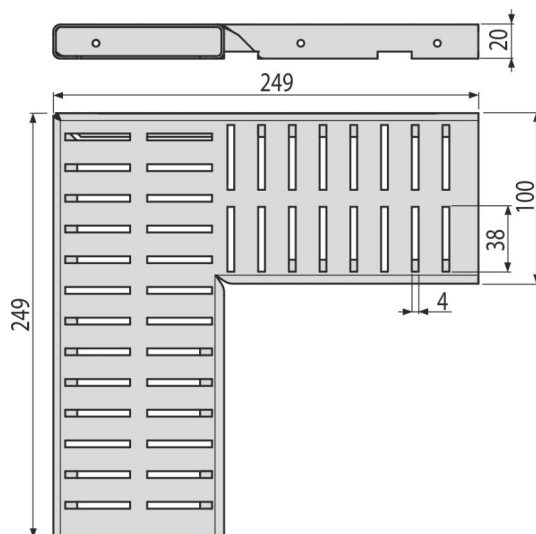

ADZ-R322R

Rošt pre drenážny žľab rohový 100 mm, nerez

Použitie

Pre drenážny žľab ADZ302VR

Vlastnosti

- Fixačné čapy – zabezpečujú dokonalé upevnenie roštu v žľabe a eliminujú zvukový efekt počas používania žľabu
- Materiál roštu: nerezová oceľ AISI 304, DIN 1.4301
- Profil roštu „C“

Rozsah dodávky

- Rošt

Objednací kód, Logistické informácie

Kód	EAN	Hmotnosť (kus balenie paleta)	Rozmer (kus balenie)	Množstvo (balenie paleta)
ADZ-R322R	8595580555009	0,62 0,62 - kg	249x249x20 mm	1 - ps

Záruky 2/25 rokov * Colný kód 73269098

Technické parametre

- Trieda zaťaženia K3 300 kg