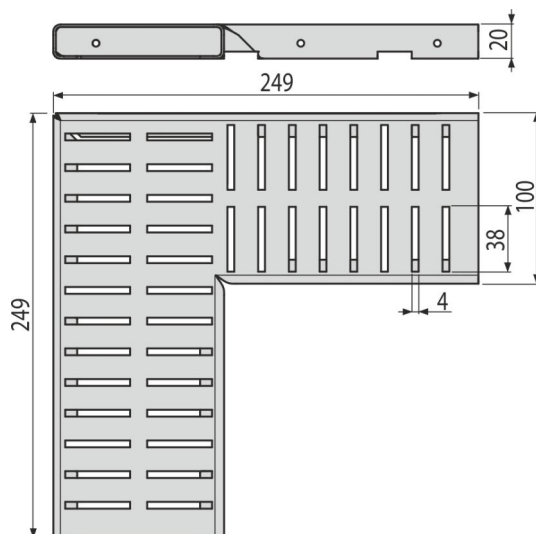

ADZ-R322R

Rošt pre drenážny žľab rohový 100 mm, nerez

Použitie

Pre drenážny žľab ADZ302VR

Vlastnosti

- Fixačné čapy – zabezpečujú dokonalé upevnenie roštu v žľabe a eliminujú zvukový efekt počas používania žľabu
- Materiál roštu: nerezová oceľ AISI 304, DIN 1.4301
- Profil roštu „C“

Rozsah dodávky

- Rošt

Objednací kód, Logistické informácie

Kód	EAN	Hmotnosť (kus balenie paleta)	Rozmer (kus balenie)	Množstvo (balenie paleta)
ADZ-R322R	8595580555009	0,62 0,62 - kg	249x249x20 mm	1 - ps