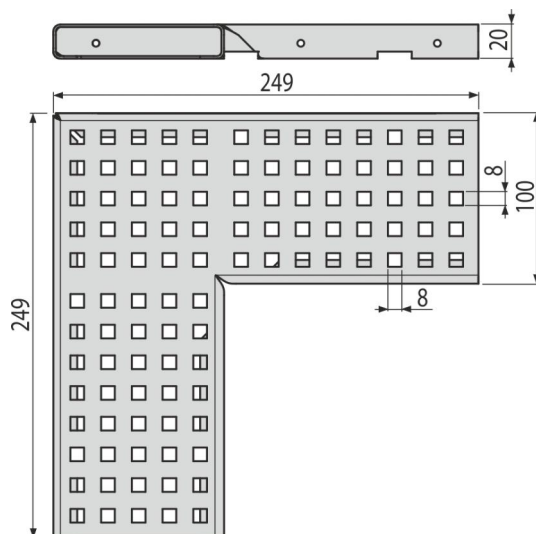

ADZ-R323R

Grătar pentru canal de scurgere de colț de 100 mm, oțel inoxidabil

Aplicație

Pentru canalul de scurgere ADZ302VR

Caracteristici

- Șuruburi de fixare asigură atașarea perfectă a grătarului de rigolă și elimină efectul de sunet în timpul utilizării canalului
- Material: oțel inoxidabil AISI 304, DIN 1.4301
- Grătar profil „C”

Conținutul pachetului

- Grătar

Detalii pentru comandă, Informații logistice

| Cod | EAN | Greutate (buc ambalare palet) | Dimensiuni (buc ambalare) | Cantitate (ambalare palet) |
|-----------|---------------|--------------------------------------|--------------------------------|---------------------------------|
| ADZ-R323R | 8595580555016 | 0,62 0,62 - kg | 249x249x20 mm | 1 - buc |