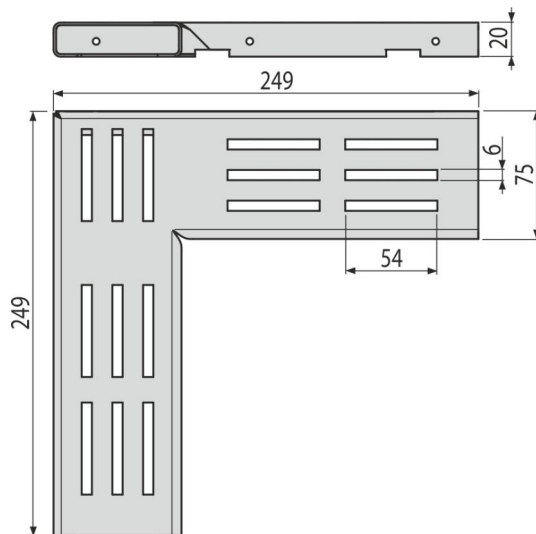

ADZ-R101R

კუთხის სადრენაჟო სისტემის ბადე 75 მმ, მოცინკული ფოლადი

განმარტება

სანიაღვრე ტრაპებისთვის

დამახასიათებელი

- ფიქსირებული დამჭერები - უზრუნველყოფენ ტრაპზე ბადის იდეალურ დამაგრებას და გამოყენების დროს ხმის ეფექტის აღმოფხვრას
- ბადის მასალა: მოცინკული ფოლადი
- ცხაური "C"-ს ფორმის პროფილით

კომპლექტის შემადგენლობა

- ბადე

შეკვეთის ნომერი, ლოგისტიკური ინფორმაცია

კოდი	EAN	ნონა (ცალი შეფუთვა პლატაზე)	ზომები (ცალი შეფუთვა)	რაოდენობა (შეფუთვა პლატა)
ADZ-R101R	8595580555023	0,56 0,56 - კგ	249x249x20 88	1 - ცალი

გარანტია **2/2 years *** საბაჟო კოდი **73269098**

ტექნიკური მახასიათებლები

- დატვირთვის კლასი **K3 300 kg**