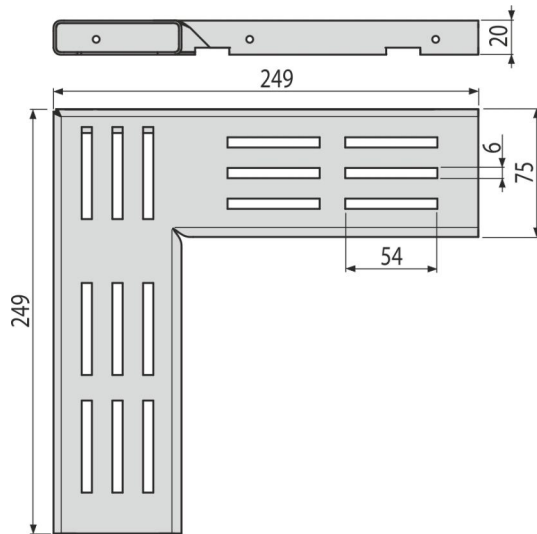

ADZ-R101R

კუთხის სადრენაჟო სისტემის ბადე 75 მმ, მოცინკული ფოლადი

განმარტება

სანიაღვრე ტრაპებისთვის

დამახასიათებელი

- ფიქსირებული დამჭერები - უზრუნველყოფენ ტრაპზე ბადის იდეალურ დამაგრებას და გამოყენების დროს ხმის ეფექტის აღმოფხვრას
- ბადის მასალა: მოცინკული ფოლადი
- ცხაური "C"-ს ფორმის პროფილით

კომპლექტის შემადგენლობა

- ბადე

ქვეყნის ნომერი, ლოგისტიკური ინფორმაცია

კოდი	EAN	ნონა (ცალი შეფუთვა პლატაზე)	ზომები (ცალი შეფუთვა)	რაოდენობა (შეფუთვა პლატა)
ADZ-R101R	8595580555023	0,56 0,56 - კვ	249x249x20 88	1 - ცალი