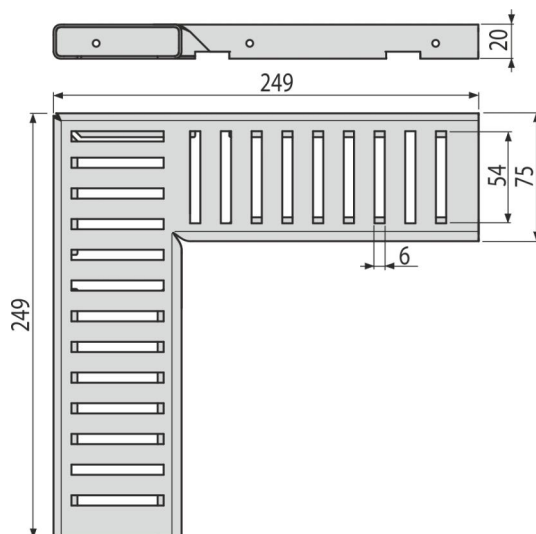

ADZ-R102R

Rošt pre drenážny žľab rohový 75 mm, pozinkovaná oceľ

Použitie

Pre drenážny žľab

Vlastnosti

- Fixačné čapy – zabezpečujú dokonalé upevnenie roštu v žľabe a eliminujú zvukový efekt počas používania žľabu
- Materiál roštu: pozink
- Profil roštu „C“

Rozsah dodávky

- Rošt

Objednací kód, Logistické informácie

Kód	EAN	Hmotnosť (kus balenie paleta)	Rozmer (kus balenie)	Množstvo (balenie paleta)
ADZ-R102R	8595580555030	0,53 0,53 - kg	249x249x20 mm	1 - ps