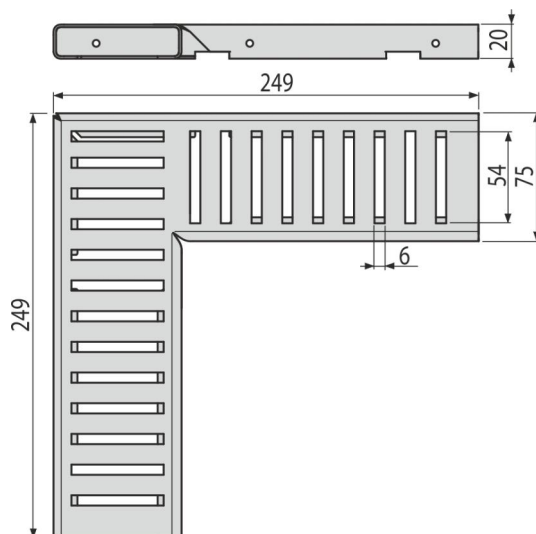

ADZ-R102R

Rošt pre drenážny žľab rohový 75 mm, pozinkovaná oceľ

Použitie

Pre drenážny žľab

Vlastnosti

- Fixačné čapy – zabezpečujú dokonalé upevnenie roštu v žľabe a eliminujú zvukový efekt počas používania žľabu
- Materiál roštu: pozink
- Profil roštu „C“

Rozsah dodávky

- Rošt

Objednací kód, Logistické informácie

| Kód | EAN | Hmotnosť (kus balenie paleta) | Rozmer (kus balenie) | Množstvo (balenie paleta) |
|-----------|---------------|--------------------------------------|---------------------------|--------------------------------|
| ADZ-R102R | 8595580555030 | 0,53 0,53 - kg | 249x249x20 mm | 1 - ps |

Záruky **Colný kód**
2/2 rokov * 73269098

Technické parametre

- Trieda zaťaženia K3 300 kg