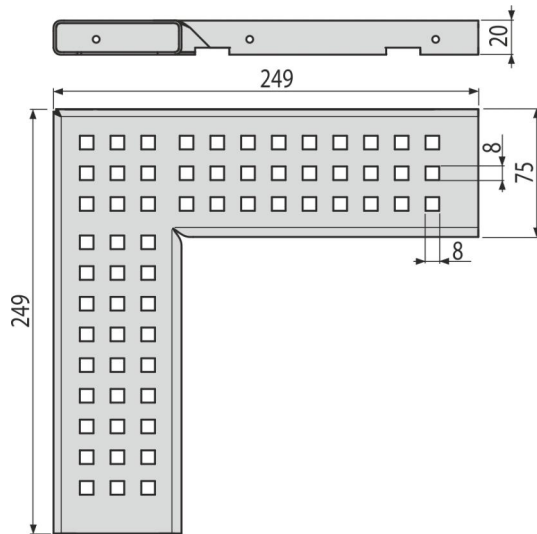

ADZ-R103R

კუთხის სადრენაჟო სისტემის ბადე 75 მმ, მოცინკული ფოლადი

განმარტება

სანიაღვრე ტრაპებისთვის

დამახასიათებელი

- ფიქსირებული დამჭერები - უზრუნველყოფენ ტრაპზე ბადის იდეალურ დამაგრებას და გამოყენების დროს ხმის ეფექტის აღმოფხვრას
- ბადის მასალა: მოცინკული ფოლადი
- ცხაური "C"-ს ფორმის პროფილით

კომპლექტის შემადგენლობა

- ბადე

შეკვების ნომერი, ლოგისტიკური ინფორმაცია

კოდი	EAN	ნონა (ცალი შეფუთვა პლატაზე)	ზომები (ცალი შეფუთვა)	რაოდენობა (შეფუთვა პლატა)
ADZ-R103R	8595580555047	0,57 0,57 - კვ	249x249x20 88	1 - ცალი