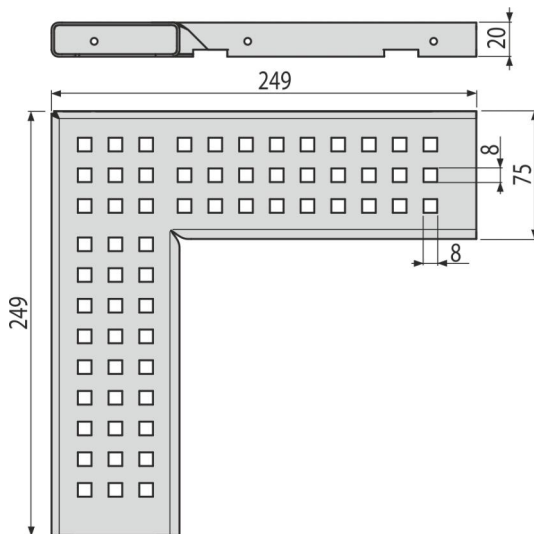

ADZ-R103R

კუთხის სადრენაჟო სისტემის ბადე 75 მმ, მოცინკული ფოლადი

განმარტება

სანიაღვრე ტრაპებისთვის

დამახასიათებელი

- ფიქსირებული დამჭერები - უზრუნველყოფენ ტრაპზე ბადის იდეალურ დამაგრებას და გამოყენების დროს ხმის ეფექტის აღმოფხვრას
- ბადის მასალა: მოცინკული ფოლადი
- ცხაური "C"-ს ფორმის პროფილით

კომპლექტის შემადგენლობა

- ბადე

შეკვეთის ნომერი, ლოგისტიკური ინფორმაცია

კოდი	EAN	ნონა (ცალი შეფუთვა პლატაზე)	ზომები (ცალი შეფუთვა)	რაოდენობა (შეფუთვა პლატა)
ADZ-R103R	8595580555047	0,57 0,57 - კვ	249x249x20 88	1 - ცალი