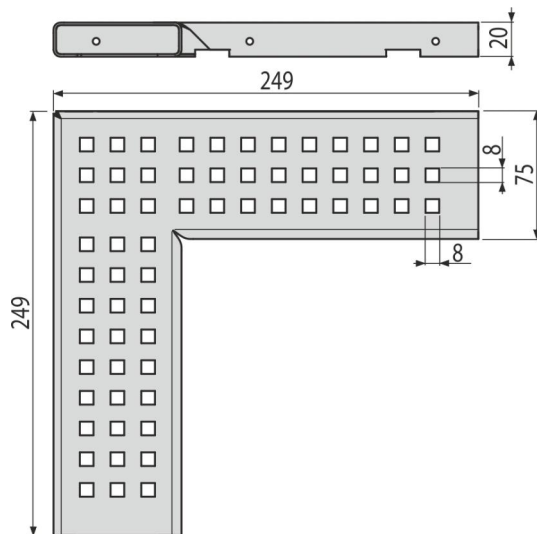

ADZ-R103R

კუთხის სადრენაჟო სისტემის ბადე 75 მმ, მოცინკული ფოლადი

განმარტება

სანიაღვრე ტრაპებისთვის

დამახასიათებელი

- ფიქსირებული დამჭერები - უზრუნველყოფენ ტრაპზე ბადის იდეალურ დამაგრებას და გამოყენების დროს ხმის ეფექტის აღმოფხვრას
- ბადის მასალა: მოცინკული ფოლადი
- ცხაური "C"-ს ფორმის პროფილით

კომპლექტის შემადგენლობა

- ბადე

შეკვეთის ნომერი, ლოგისტიკური ინფორმაცია

კოდი	EAN	ნონა (ცალი შეფუთვა პლატაზე)	ზომები (ცალი შეფუთვა)	რაოდენობა (შეფუთვა პლატა)
ADZ-R103R	8595580555047	0,57 0,57 - კვ	249x249x20 88	1 - ცალი

გარანტია **2/2 years *** საბაჟო კოდი **73269098**

ტექნიკური მახასიათებლები

- დატვირთვის კლასი K3 300 kg