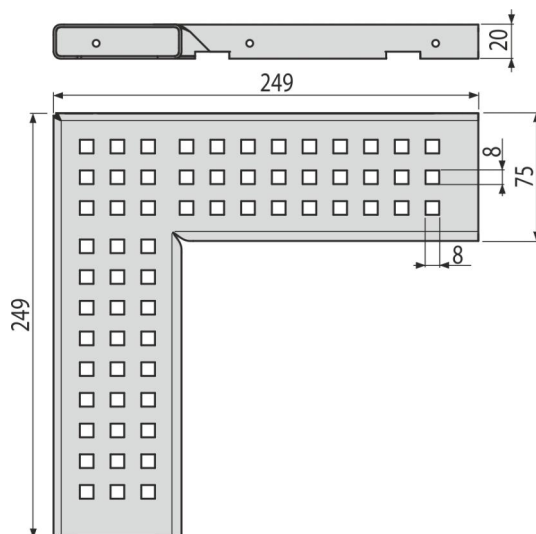

ADZ-R103R

Rošt pre drenážny žľab rohový 75 mm, pozinkovaná oceľ

Použitie

Pre drenážny žľab

Vlastnosti

- Fixačné čapy – zabezpečujú dokonalé upevnenie roštu v žľabe a eliminujú zvukový efekt počas používania žľabu
- Materiál roštu: pozink
- Profil roštu „C“

Rozsah dodávky

- Rošt

Objednací kód, Logistické informácie

Kód	EAN	Hmotnosť (kus balenie paleta)	Rozmer (kus balenie)	Množstvo (balenie paleta)
ADZ-R103R	8595580555047	0,57 0,57 - kg	249x249x20 mm	1 - ps

Záruky 2/2 rokov * Colný kód 73269098

Technické parametre

- Trieda zaťaženia K3 300 kg