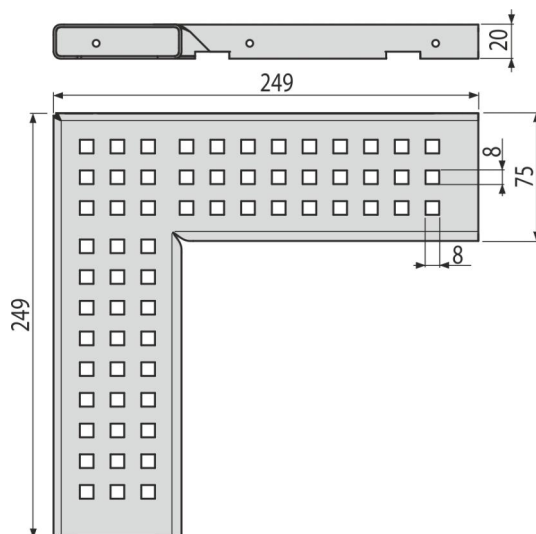

ADZ-R103R

Rošt pre drenážny žľab rohový 75 mm, pozinkovaná oceľ

Použitie

Pre drenážny žľab

Vlastnosti

- Fixačné čapy – zabezpečujú dokonalé upevnenie roštu v žľabe a eliminujú zvukový efekt počas používania žľabu
- Materiál roštu: pozink
- Profil roštu „C“

Rozsah dodávky

- Rošt

Objednací kód, Logistické informácie

Kód	EAN	Hmotnosť (kus balenie paleta)	Rozmer (kus balenie)	Množstvo (balenie paleta)
ADZ-R103R	8595580555047	0,57 0,57 - kg	249x249x20 mm	1 - ps