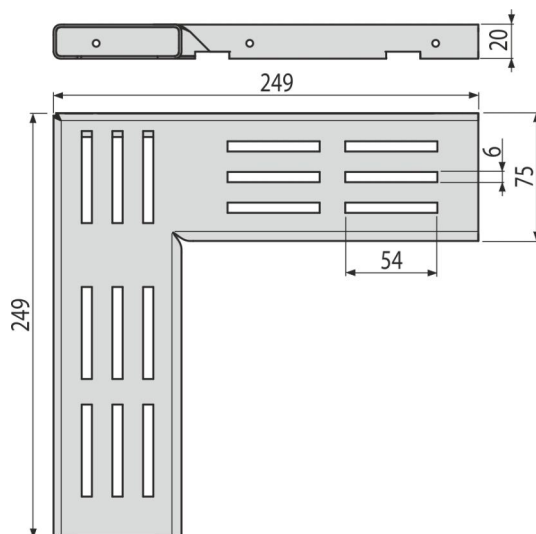

ADZ-R301R

Rošt pre drenážny žľab rohový 75 mm, nerez

Použitie

Pre drenážny žľab ADZ301VR

Vlastnosti

- Fixačné čapy – zabezpečujú dokonalé upevnenie roštu v žľabe a eliminujú zvukový efekt počas používania žľabu
- Materiál roštu: nerezová oceľ AISI 304, DIN 1.4301
- Profil roštu „C“

Rozsah dodávky

- Rošt

Objednací kód, Logistické informácie

Kód	EAN	Hmotnosť (kus balenie paleta)	Rozmer (kus balenie)	Množstvo (balenie paleta)
ADZ-R301R	8595580555054	0,56 0,56 - kg	249x249x20 mm	1 - ps