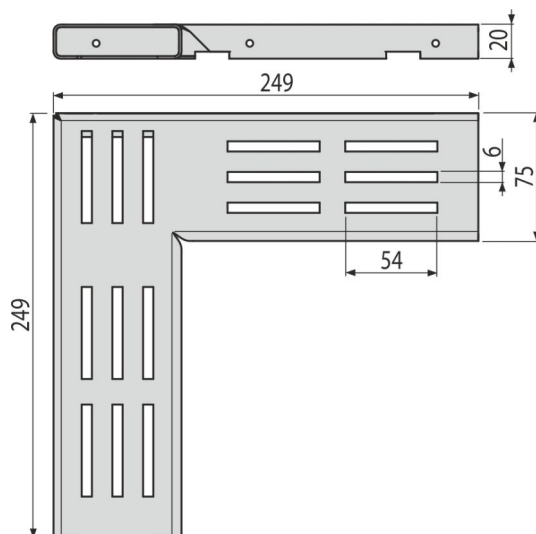

ADZ-R301R

Rošt pre drenážny žľab rohový 75 mm, nerez

Použitie

Pre drenážny žľab ADZ301VR

Vlastnosti

- Fixačné čapy – zabezpečujú dokonalé upevnenie roštu v žľabe a eliminujú zvukový efekt počas používania žľabu
- Materiál roštu: nerezová oceľ AISI 304, DIN 1.4301
- Profil roštu „C“

Rozsah dodávky

- Rošt

Objednací kód, Logistické informácie

Kód	EAN	Hmotnosť (kus balenie paleta)	Rozmer (kus balenie)	Množstvo (balenie paleta)
ADZ-R301R	8595580555054	0,56 0,56 - kg	249x249x20 mm	1 - ps

Záruky 2/25 rokov * Colný kód 73269098

Technické parametre

- Trieda zaťaženia K3 300 kg