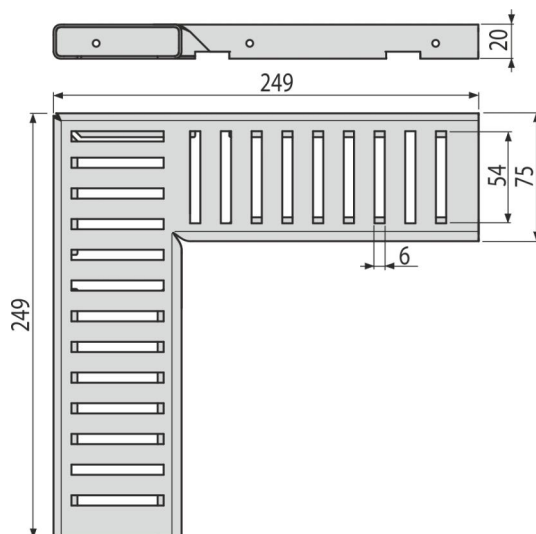

ADZ-R302R

Rošt pre drenážny žľab rohový 75 mm, nerez

Použitie

Pre drenážny žľab ADZ301VR

Vlastnosti

- Fixačné čapy – zabezpečujú dokonalé upevnenie roštu v žľabe a eliminujú zvukový efekt počas používania žľabu
- Materiál roštu: nerezová oceľ AISI 304, DIN 1.4301
- Profil roštu „C“

Rozsah dodávky

- Rošt

Objednací kód, Logistické informácie

Kód	EAN	Hmotnosť (kus balenie paleta)	Rozmer (kus balenie)	Množstvo (balenie paleta)
ADZ-R302R	8595580555061	0,53 0,53 - kg	249x249x20 mm	1 - ps

Záruky 2/25 rokov * Colný kód 73269098

Technické parametre

- Trieda zaťaženia K3 300 kg