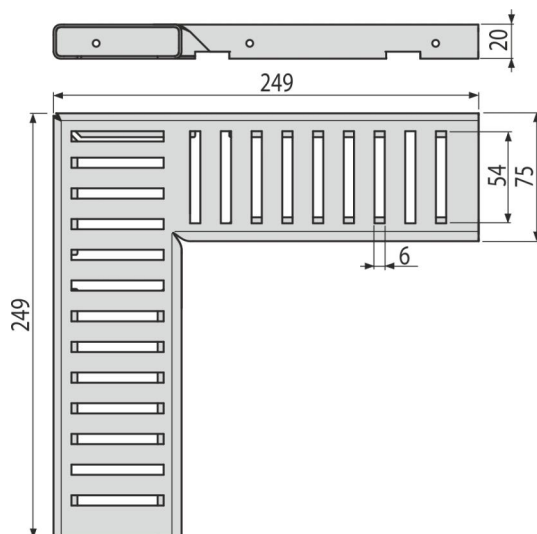

# ADZ-R302R

Rošt pre drenážny žľab rohový 75 mm, nerez

## Vlastnosti

- Fixačné čapy – zabezpečujú dokonalé upevnenie roštu v žľabe a eliminujú zvukový efekt počas používania žľabu
- Materiál roštu: nerezová oceľ AISI 304, DIN 1.4301
- Profil roštu „C“

## Objednací kód, Logistické informácie

Kód	EAN	Hmotnosť (kus   balenie   paleta)	Rozmer (kus   balenie)	Množstvo (balenie   paleta)
ADZ-R302R	8595580555061	0,53   0,53   - kg	249x249x20   mm	1   - ps