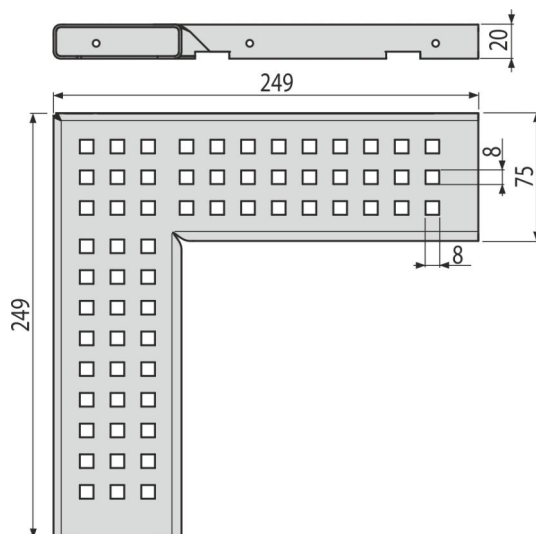

ADZ-R303R

Rošt pre drenážny žľab rohový 75 mm, nerez

Použitie

Pre drenážny žľab ADZ301VR

Vlastnosti

- Fixačné čapy – zabezpečujú dokonalé upevnenie roštu v žľabe a eliminujú zvukový efekt počas používania žľabu
- Materiál roštu: nerezová oceľ AISI 304, DIN 1.4301
- Profil roštu „C“

Rozsah dodávky

- Rošt

Objednací kód, Logistické informácie

Kód	EAN	Hmotnosť (kus balenie paleta)	Rozmer (kus balenie)	Množstvo (balenie paleta)
ADZ-R303R	8595580555078	0,57 0,57 - kg	249x249x20 mm	1 - ps