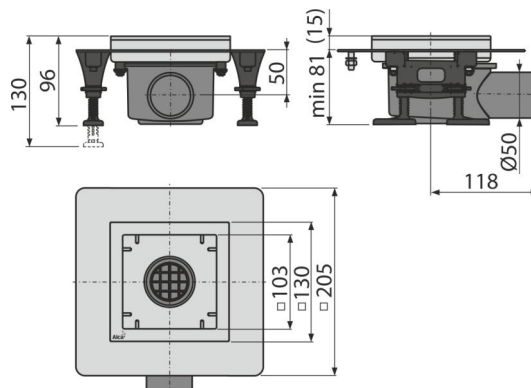

APV120

Podlahová vpusť nerezová nízka 130×130 mm bočná, bez mriežky, kombinovaná zápachová uzáverka SMART

Použitie

Pre bezbariérový prístup

Pre odvodnenie v úrovni podlahy

Pre vnútorné priestory, kde sa predpokladá časté využívanie spojené s

pravidelným odtokom vody do vpusť (kúpeľne) – kombinovaná zápachová

uzáverka SMART; Na odvodnenie v úrovni podlahy; Pre bezbariérový prístup

Vlastnosti

- Bočné napojenie na odpad Ø50 mm
- Materiál: polypropylen odolný voči mechanickému, chemickému a tepelnému poškodeniu
- Materiál vpusť: nerezová oceľ AISI 304, DIN 1.4301
- Mechanicky čistiteľný sifón až po odpadovú trubicu
- Široký izolačný límeč pre napojenie na hydroizoláciu stavby
- Stavebná výška od 81,5 mm

Objednací kód, Logistické informácie

Kód	EAN	Hmotnosť (kus balenie paleta)	Rozmer (kus balenie)	Množstvo (balenie paleta)
APV120	8595580555146	1,76 1,76 231,0 kg	223×207×123 223×207×123 mm	1 120 ks

Záruky	Colný kód	Normy
2/25 rokov *	39269097	EN 1253

Technické parametre

- Celková stavebná výška 96-130 mm
- Odolnosť zápachovej uzáverky proti tlaku 380 Pa
- Odpadové potrubie priemer 50 mm
- Prietok 50 l/min
- Trieda zaťaženia K3 300 kg
- Zápachová uzáverka 30 mm