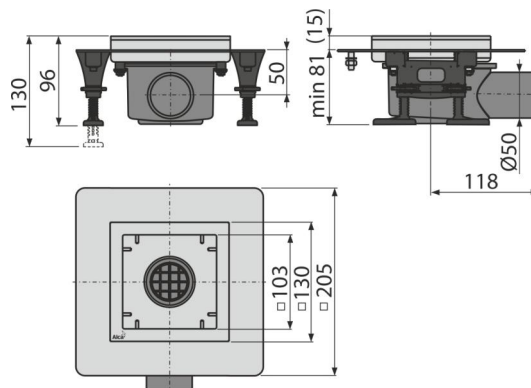

APV120

Podni slivnik od nerđajućeg čelika niski 130×130 mm bočni, bez rešetke, zatvarač neugodnog mirisa SMART

Primena

Za pristup invalidskim kolicima
 Za drenažu podnih tuševa
 Za enterijer, gde će biti česta upotreba povezana sa redovnim oticanjem vode u podni slivnik (kupatila) - kombinovani sifon za mirise SMART, Za drenažu u nivou poda, za pristup kolicima

Karakteristike

- Bočna veza na odvod Ø50 mm
- Materijal sifona: polipropilen otporan na mehanička, hemijska i termička oštećenja
- Materijal podnog slivnika: nerđajući čelik AISI 304, DIN 1.4301, DIN 17240
- Mehanički čisteći sifon do odvodne cevi
- Široki izolacioni okovratnik za priključak na hidroizolacionu konstrukciju
- Visina ugradnje od 81,5 mm

Broj porudžbine, Logističke informacije

Šifra	EAN	Težina (komad pakovanje paleta)	Dimenzije (komad paleta)	Količina (pakovanje paleta)
APV120	8595580555146	1,76 1,76 231,0 kg	223×207×123 223×207×123 mm	1 120 kom

Garancije	Carinska šifra	Norme
2/25 godina *	39269097	EN 1253

Tehničke specifikacije

- Ukupna visina instalacije 96-130 mm
- Otpornost sifona za mirise na pritisak 380 Pa
- Prečnik odvodne cevi 50 mm
- Brzina protoka 50 l/min
- Klasa opterećenja K3 300 kg
- Sifon za mirise 30 mm