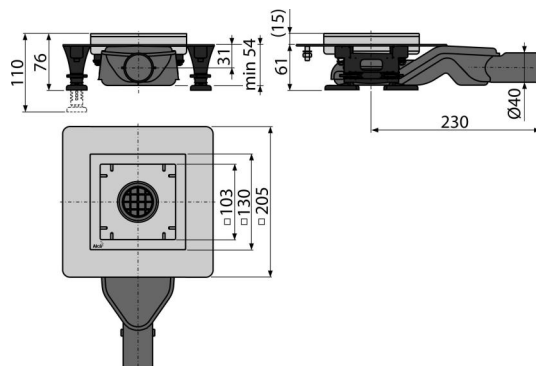

APV110

Podlahová vpusť nerezová extra-nízka 130×130 mm bočná, bez mriežky, kombinovaná zápachová uzáverá SMART

Použitie

Pre bezbariérový prístup

Pre odvodnenie v úrovni podlahy

Pre vnútorné priestory, kde sa predpokladá časté využívanie spojené s

pravidelným odtokom vody do vpusť (kúpeľne) - kombinovaná zápachová

uzáverá

Vlastnosti

- Bočné napojenie na odpad Ø40 mm
- Materiál: polypropylen odolný voči mechanickému, chemickému a tepelnému poškodeniu
- Materiál vpusť: nerezová oceľ AISI 304, DIN 1.4301
- Mechanicky čistiteľný sifón až po odpadovú trubicu
- Široký izolačný límeč pre napojenie na hydroizoláciu stavby
- Stavebná výška od 54 mm

Objednací kód, Logistické informácie

Kód	EAN	Hmotnosť (kus balenie paleta)	Rozmer (kus balenie)	Množstvo (balenie paleta)
APV110	8595580555160	1,92 11,53 250,5 kg	335×207×73 mm	6 120 ks

Záruky

2/25 rokov *

Normy

EN 1253

Technické parametre

- Celková stavebná výška 76-110 mm
- Odolnosť zápachovej uzávery proti tlaku 270 Pa
- Odpadové potrubie priemer 40 mm
- Prietok 40 l/min
- Trieda zaťaženia K3 300 kg
- Zápachová uzáverá 31 mm