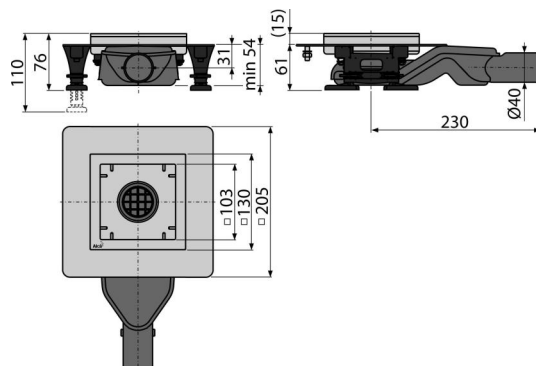

APV110

Podni slivnik od nerđajućeg čelika ekstra niski 130×130 mm bočni, bez rešetke, zatvarač neugodnog mirisa SMART

Primena

Za pristup invalidskim kolicima
 Za drenažu podnih tuševa
 Za enterijer, gde će biti česta upotreba povezana sa redovnim oticanjem vode u podni slivnik (kupatila) - kombinovani sifon za mirise SMART

Karakteristike

- Bočna veza na odvod Ø40 mm
- Materijal sifona: polipropilen otporan na mehanička, hemijska i termička oštećenja
- Materijal podnog slivnika: nerđajući čelik AISI 304, DIN 1.4301, DIN 17240
- Mehanički čisteći sifon do odvodne cevi
- Široki izolacioni okovratnik za priključak na hidroizolacionu konstrukciju
- Visina ugradnje od 54 mm

Broj porudžbine, Logističke informacije

Šifra	EAN	Težina (komad pakovanje paleta)	Dimenzije (komad paleta)	Količina (pakovanje paleta)
APV110	8595580555160	1,92 11,53 250,5 kg	335×207×73 mm	6 120 kom

Garancije	Carinska šifra	Norme
2/25 godina *	39269097	EN 1253

Tehničke specifikacije

- Ukupna visina instalacije 76-110 mm
- Otpornost sifona za mirise na pritisak 270 Pa
- Prečnik odvodne cevi 40 mm
- Brzina protoka 40 l/min
- Klasa opterećenja K3 300 kg
- Sifon za mirise 31 mm