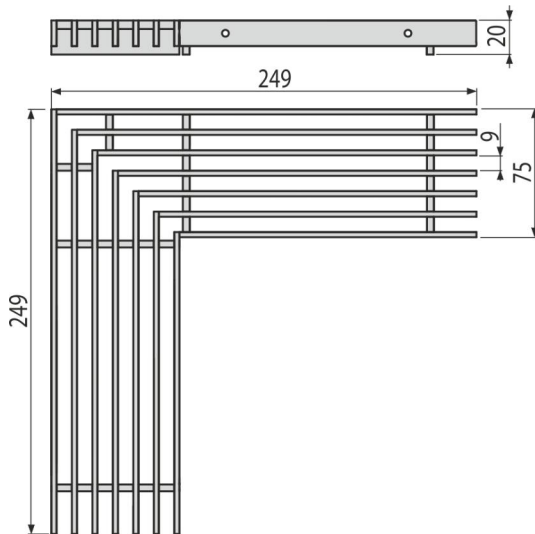

ADZ-R304R

კუთხის სადრენაჟო სისტემის ბადე 75 მმ, უჟანგავი ფოლადი

განმარტება

სანიაღვრე ტრაპებისთვის

დამახასიათებელი

- ფიქსირებული დამჭერები - უზრუნველყოფენ ტრაპზე ბადის იდეალურ დამაგრებას და გამოყენების დროს ხმის ეფექტის აღმოფხვრას
- ბადის მასალა: უჟანგავი ფოლადი AISI 304, DIN 1,4301
- ცხაური "C"-ს ფორმის პროფილით

კომპლექტის შემადგენლობა

- ბადე

შეკვეთის ნომერი, ლოგისტიკური ინფორმაცია

კოდი	EAN	ნონა (ცალი შეფუთვა პლატაზე)	ზომები (ცალი შეფუთვა)	რაოდენობა (შეფუთვა პლატა)
ADZ-R304R	8595580555450	1,17 1,17 - კვ	249x249x20 88	1 - ცალი