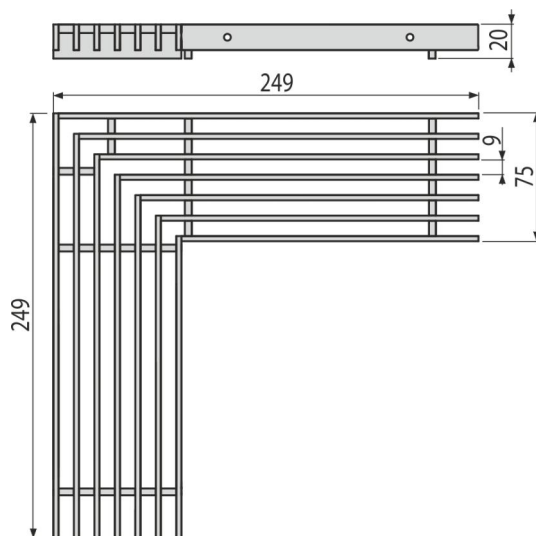

ADZ-R304R

Rošt pre drenážny žľab rohový 75 mm, nerez

Použitie

Pre drenážny žľab

Vlastnosti

- Fixačné čapy – zabezpečujú dokonalé upevnenie roštu v žľabe a eliminujú zvukový efekt počas používania žľabu
- Materiál roštu: nerezová oceľ AISI 304, DIN 1.4301
- Profil roštu „C“

Rozsah dodávky

- Rošt

Objednací kód, Logistické informácie

Kód	EAN	Hmotnosť (kus balenie paleta)	Rozmer (kus balenie)	Množstvo (balenie paleta)
ADZ-R304R	8595580555450	1,17 1,17 - kg	249x249x20 mm	1 - ps

Záruky 2/25 rokov * Colný kód 73269098

Technické parametre

- Trieda zaťaženia K3 300 kg