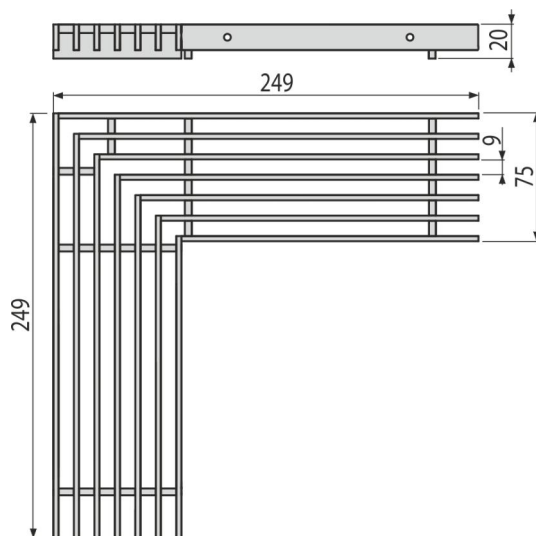

# ADZ-R304R

Rošt pre drenážny žľab rohový 75 mm, nerez

### Vlastnosti

- Fixačné čapy – zabezpečujú dokonalé upevnenie roštu v žľabe a eliminujú zvukový efekt počas používania žľabu
- Materiál roštu: nerezová oceľ AISI 304, DIN 1.4301
- Profil roštu „C“

### Objednací kód, Logistické informácie

Kód	EAN	Hmotnosť (kus   balenie   paleta)	Rozmer (kus   balenie)	Množstvo (balenie   paleta)
ADZ-R304R	8595580555450	1,17   1,17   - kg	249x249x20   mm	1   - ps