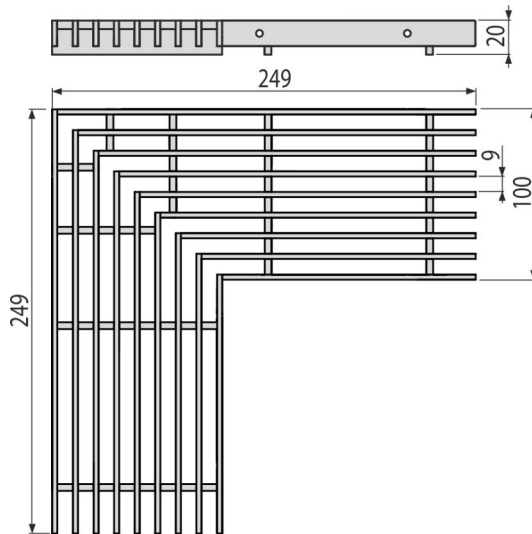

ADZ-R324R

კუთხის სადრენაჟო სისტემის ბადე 100 მმ, უჟანგავი ფოლადი

განმარტება

სანიაღვრე ტრაპებისთვის

დამახასიათებელი

- ფიქსირებული დამჭერები - უზრუნველყოფენ ტრაპზე ბადის იდეალურ დამაგრებას და გამოყენების დროს ხმის ეფექტის აღმოფხვრას
- ბადის მასალა: უჟანგავი ფოლადი AISI 304, DIN 1,4301

კომპლექტის შემადგენლობა

- ბადე

შეკვეთის ნომერი, ლოგისტიკური ინფორმაცია

კოდი	EAN	ნონა (ცალი შეფუთვა პლატაზე)	ზომები (ცალი შეფუთვა)	რაოდენობა (შეფუთვა პლატა)
ADZ-R324R	8595580555474	1,48 1,48 - კგ	249x249x20 88	1 - ცალი