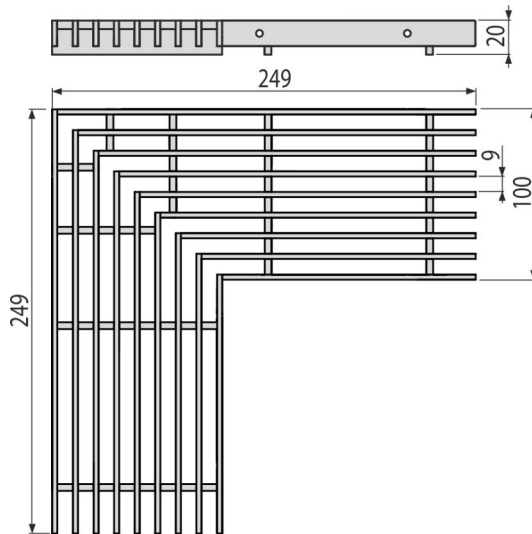

ADZ-R324R

კუთხის სადრენაჟო სისტემის ბადე 100 მმ, უჟანგავი ფოლადი

განმარტება

სანიაღვრე ტრაპებისთვის

დამახასიათებელი

- ფიქსირებული დამჭერები - უზრუნველყოფენ ტრაპზე ბადის იდეალურ დამაგრებას და გამოყენების დროს ხმის ეფექტის აღმოფხვრას
- ბადის მასალა: უჟანგავი ფოლადი AISI 304, DIN 1,4301

კომპლექტის შემადგენლობა

- ბადე

შეკვეთის ნომერი, ლოგისტიკური ინფორმაცია

კოდი	EAN	ნონა (ცალი შეფუთვა პლატაზე)	ზომები (ცალი შეფუთვა)	რაოდენობა (შეფუთვა პლატა)
ADZ-R324R	8595580555474	1,48 1,48 - კგ	249x249x20 მმ	1 - ცალი

გარანტია საბაჟო კოდი
2/25 years * 73269098

ტექნიკური მახასიათებლები

- დატვირთვის კლასი K3 300 kg