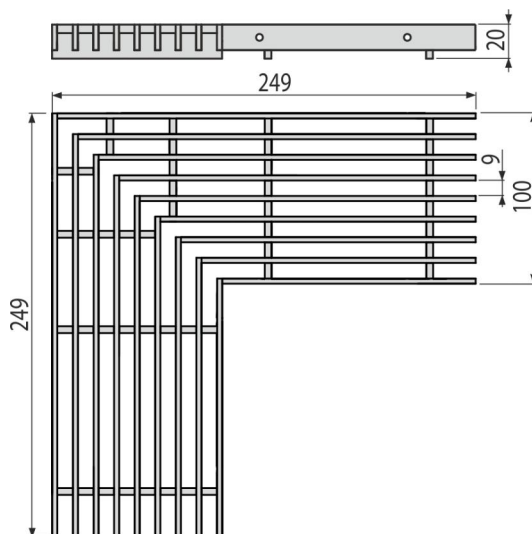

ADZ-R324R

Rošt pre drenážny žľab rohový 100 mm, nerez

Použitie

Pre drenážny žľab

Vlastnosti

- Fixačné čapy – zabezpečujú dokonalé upevnenie roštu v žľabe a eliminujú zvukový efekt počas používania žľabu
- Materiál roštu: nerezová oceľ AISI 304, DIN 1.4301

Rozsah dodávky

- Rošt

Objednací kód, Logistické informácie

Kód	EAN	Hmotnosť (kus balenie paleta)	Rozmer (kus balenie)	Množstvo (balenie paleta)
ADZ-R324R	8595580555474	1,48 1,48 - kg	249x249x20 mm	1 - ps