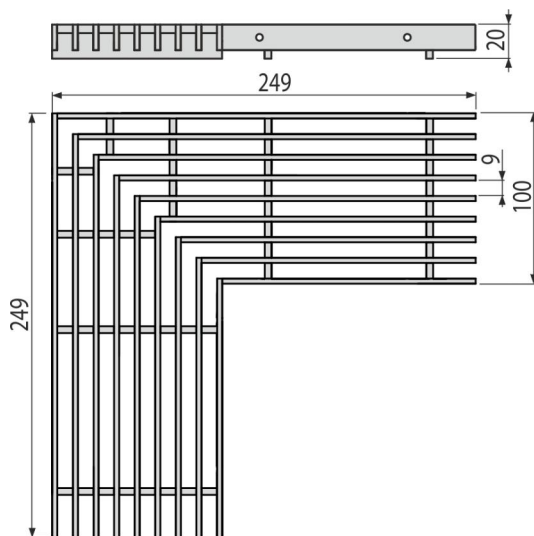

ADZ-R324R

Rošt pre drenážny žľab rohový 100 mm, nerez

Použitie

Pre drenážny žľab

Vlastnosti

- Fixačné čapy – zabezpečujú dokonalé upevnenie roštu v žľabe a eliminujú zvukový efekt počas používania žľabu
- Materiál roštu: nerezová oceľ AISI 304, DIN 1.4301

Rozsah dodávky

- Rošt

Objednací kód, Logistické informácie

Kód	EAN	Hmotnosť (kus balenie paleta)	Rozmer (kus balenie)	Množstvo (balenie paleta)
ADZ-R324R	8595580555474	1,48 1,48 - kg	249x249x20 mm	1 - ps

Záruky **Colný kód**
2/25 rokov * 73269098

Technické parametre

- Trieda zaťaženia K3 300 kg