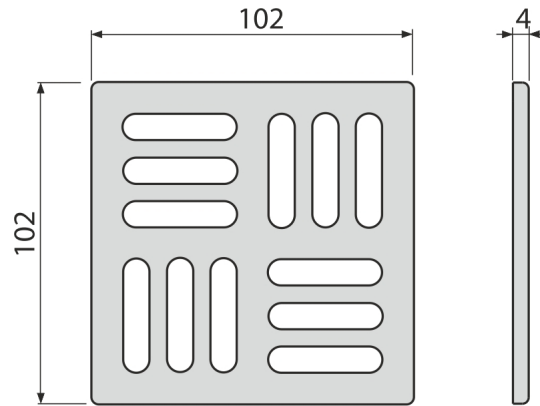

MPV011

Rost für Edelstahl Bodenablauf 102×102 mm Edelstahl-Matt

Anwendung

Für Bodenabläufe APV110, APV120 und APV130

Eigenschaften

- Material: rostfreier Stahl AISI 304, DIN 1.4301
- Oberfläche: Edelstahl

Verpackungsinhalt

- Gitter - Edelstahl

Bestellnummer, Logistische Informationen

Code	EAN	Gewicht (stück menge palette)	Maße (stück menge)	Verpackung (menge palette)
MPV011	8595580555481	0,25 0,25 - kg	106×106×7 mm	1 - Stk.