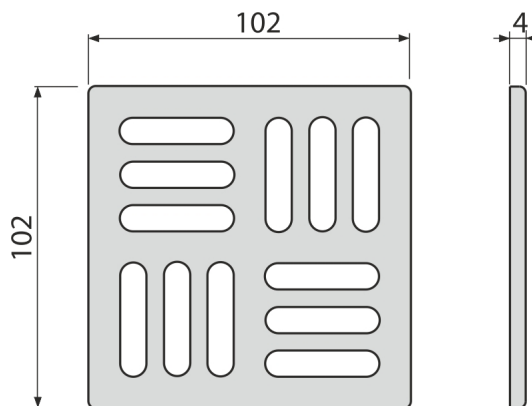

# MPV011

Rozsdamentes rács a rozsdamentes padlóösszefolyókhoz 102×102 mm, matt