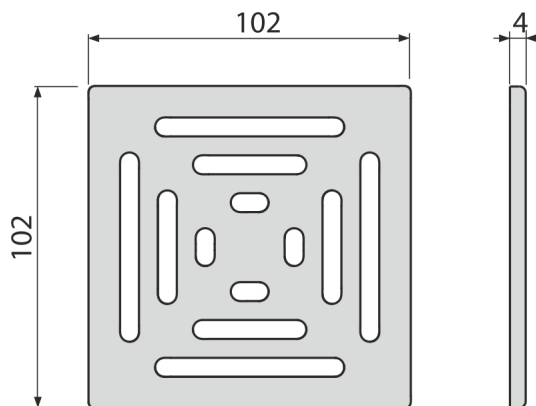

MPV012

Решетка за неръждаем подов сифон 102×102 мм, неръждаема стомана-мат

Приложение

За подови сифони APV110, APV120 и APV130

Характеристики

- Материал: неръждаема стомана AISI 304, DIN 1.4301
- Повърхност: неръждаема стомана

Обхват на доставката

- Решетка от неръждаема стомана

Продуктов код, Логистична информация

Код	EAN	Тегло (брой опаковка палет)	Размери (брой опаковка)	Количество (опаковка палет)
MPV012	8595580555498	0,25 0,25 - кг	106×106×7 - мм	1 - бр