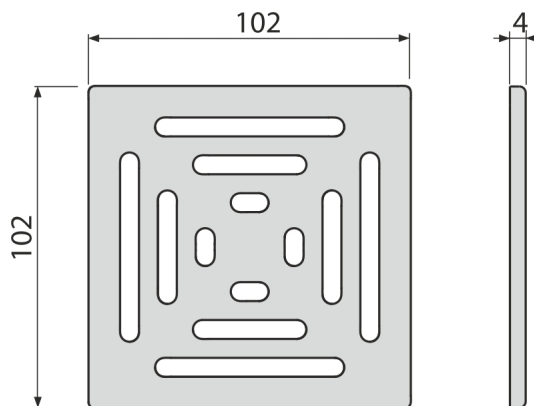

# MPV012

Rozsdamentes rács a rozsdamentes padlóösszefolyókhhoz 102×102 mm, matt