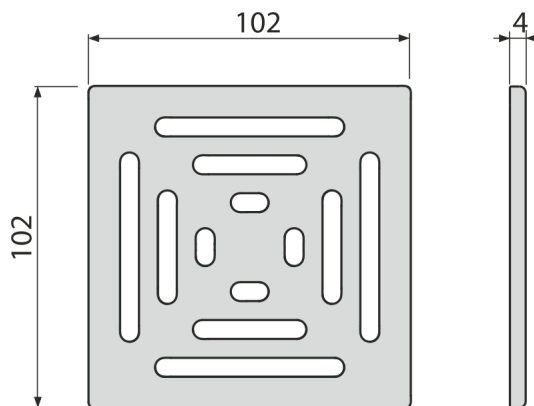

MPV012

Rozsdamentes rács a rozsdamentes padlóösszefolyókhhoz 102×102 mm, matt

Alkalmazás

APV110, APV120 és APV130-as padlóösszefolyókhöz

Jellemzők

- Anyaga: rozsdamentes acél AISI 304, DIN 1.4301
- Felület: rozsdamentes

Csomag tartalma

- Rozsdamentes rács

Rendelési szám, Logisztikai információk

Kód	EAN	Súly (db csomagolás paletta)	Méret (db csomagolás)	Mennyiség (csomagolás paletta)
MPV012	8595580555498	0,25 0,25 - kg	106×106×7 - mm	1 - db