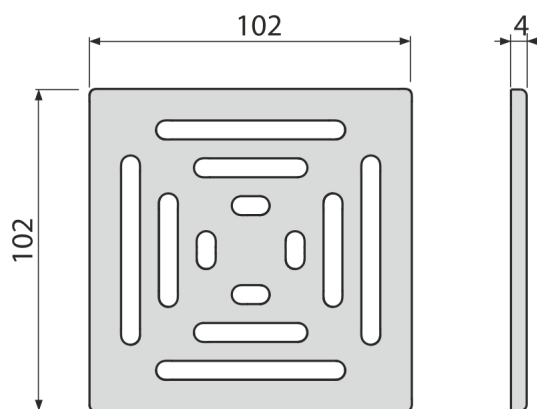

# MPV012

Rozsdamentes rács a rozsdamentes padlóösszefolyókhhoz 102×102 mm, matt