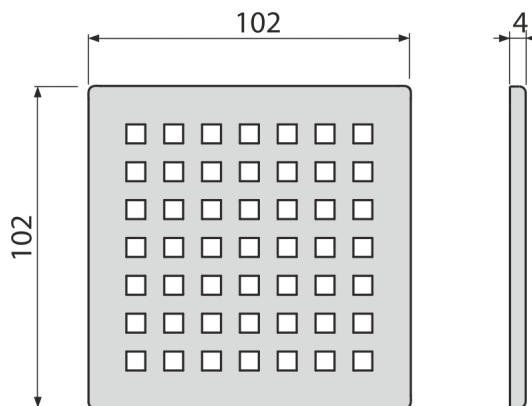

# MPV014

Rozsdamentes rács a rozsdamentes padlóösszefolyókhoz 102×102 mm, matt