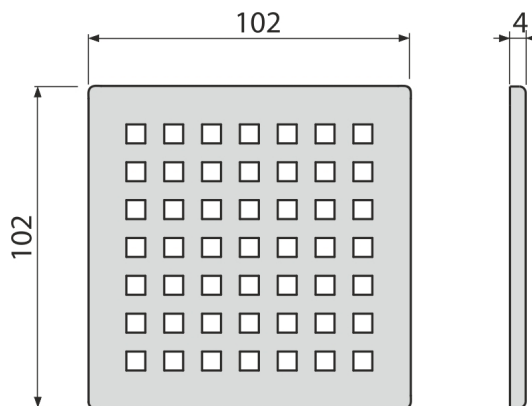

MPV014

Rozsdamentes rács a rozsdamentes padlóösszefolyókhhoz 102×102 mm, matt

Alkalmazás

APV110, APV120 és APV130-as padlóösszefolyókhöz

Jellemzők

- Anyaga: rozsdamentes acél AISI 304, DIN 1.4301
- Felület: rozsdamentes

Csomag tartalma

- Rozsdamentes rács

Rendelési szám, Logisztikai információk

Kód	EAN	Súly (db csomagolás paletta)	Méret (db csomagolás)	Mennyiség (csomagolás paletta)
MPV014	8595580555504	0,26 0,26 - kg	106×106×7 mm	1 - db