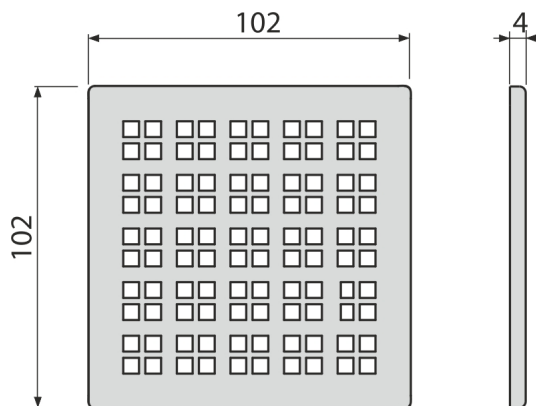

MPV015

Решетка за неръждаем подов сифон 102×102 мм, неръждаема стомана-мат

Приложение

За подови сифони APV110, APV120 и APV130

Характеристики

- Материал: неръждаема стомана AISI 304, DIN 1.4301
- Повърхност: неръждаема стомана

Обхват на доставката

- Решетка от неръждаема стомана

Продуктов код, Логистична информация

Код	EAN	Тегло (брой опаковка палет)	Размери (брой опаковка)	Количество (опаковка палет)
MPV015	8595580555511	0,25 0,25 - кг	106×106×7 мм	1 - бр