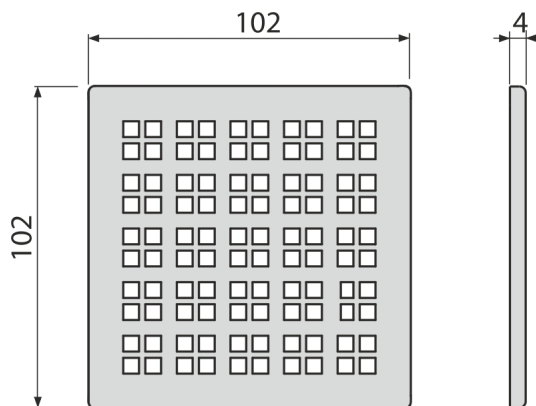

# MPV015

Решетка за неръждаем подов сифон 102×102 мм, неръждаема стомана-мат