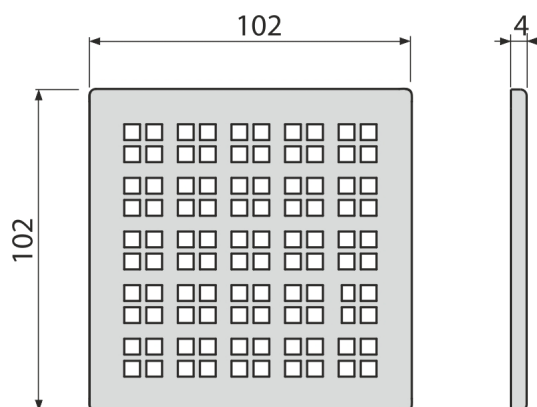

# MPV015

Rost für Edelstahl Bodenablauf 102×102 mm Edelstahl-Matt

### Bestellnummer, Logistische Informationen

Code	EAN	Gewicht (stück   menge   palette)	Maße (stück   menge)	Verpackung (menge   palette)
MPV015	8595580555511	0,25   0,25   - kg	106×106×7   mm	1   - Stk.