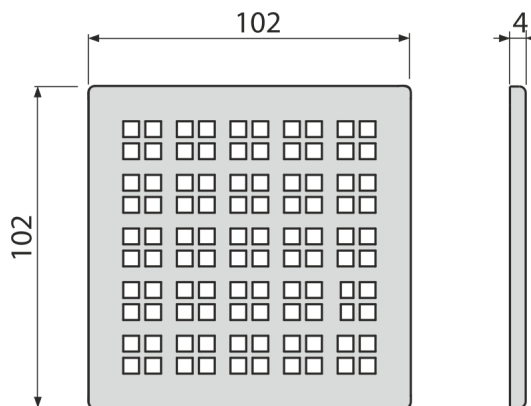

MPV015

Rozsdamentes rács a rozsdamentes padlóösszefolyókhoz 102×102 mm, matt

Alkalmazás

APV110, APV120 és APV130-as padlóösszefolyókhoz

Jellemzők

- Anyaga: rozsdamentes acél AISI 304, DIN 1.4301
- Felület: rozsdamentes

Csomag tartalma

- Rozsdamentes rács

Rendelési szám, Logisztikai információk

| Kód | EAN | Súly (db csomagolás paletta) | Méret (db csomagolás) | Mennyiség (csomagolás paletta) |
|--------|---------------|-------------------------------------|----------------------------|-------------------------------------|
| MPV015 | 8595580555511 | 0,25 0,25 - kg | 106×106×7 mm | 1 - db |