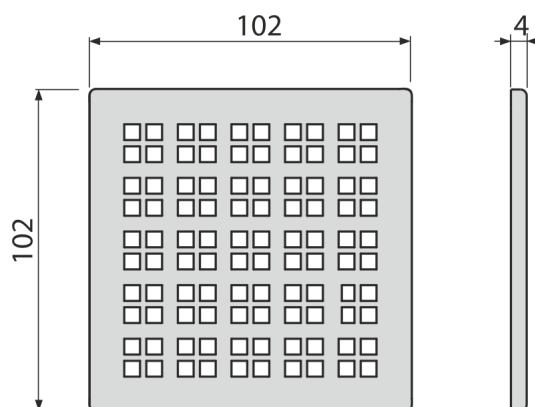

# MPV015

Rozsdamentes rács a rozsdamentes padlóösszefolyókhhoz 102×102 mm, matt