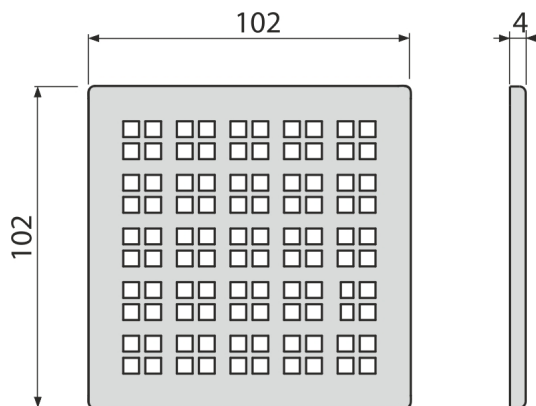

MPV015

Rozsdamentes rács a rozsdamentes padlóösszefolyókhoz 102×102 mm, matt

Alkalmazás

APV110, APV120 és APV130-as padlóösszefolyókhoz

Jellemzők

- Anyaga: rozsdamentes acél AISI 304, DIN 1.4301
- Felület: rozsdamentes

Csomag tartalma

- Rozsdamentes rács

Rendelési szám, Logisztikai információk

Kód	EAN	Súly (db csomagolás paletta)	Méret (db csomagolás)	Mennyiség (csomagolás paletta)
MPV015	8595580555511	0,25 0,25 - kg	106×106×7 mm	1 - db