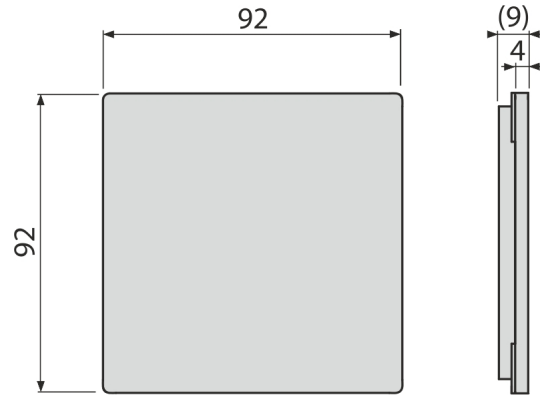

MPV013

Rost für Edelstahl Bodenablauf 92×92 mm Edelstahl-Matt

Anwendung

Für Bodenabläufe APV110, APV120 und APV130

Eigenschaften

- Material: rostfreier Stahl AISI 304, DIN 1.4301
- Oberfläche: Edelstahl

Verpackungsinhalt

- Gitter - Edelstahl

Bestellnummer, Logistische Informationen

Code	EAN	Gewicht (stück menge palette)	Maße (stück menge)	Verpackung (menge palette)
MPV013	8595580555528	0,25 0,25 - kg	106×106×7 mm	1 - Stk.