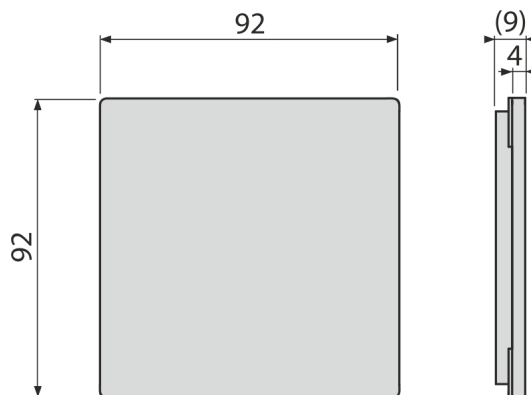

MPV013

Rozsdamentes rács a rozsdamentes padlóösszefolyókhoz 92×92 mm, matt

Alkalmazás

APV110, APV120 és APV130-as padlóösszefolyókhoz

Jellemzők

- Anyaga: rozsdamentes acél AISI 304, DIN 1.4301
- Felület: rozsdamentes

Csomag tartalma

- Rozsdamentes rács

Rendelési szám, Logisztikai információk

Kód	EAN	Súly (db csomagolás paletta)	Méret (db csomagolás)	Mennyiség (csomagolás paletta)
MPV013	8595580555528	0,25 0,25 - kg	106×106×7 mm	1 - db