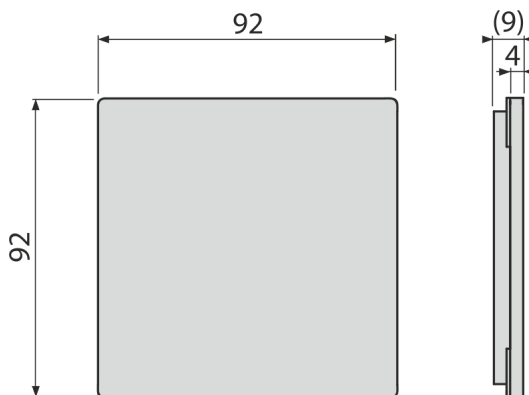

MPV013

Rozsdamentes rács a rozsdamentes padlóösszefolyókhoz 92×92 mm, matt

Alkalmazás

APV110, APV120 és APV130-as padlóösszefolyókhoz

Jellemzők

- Anyaga: rozsdamentes acél AISI 304, DIN 1.4301
- Felület: rozsdamentes

Csomag tartalma

- Rozsdamentes rács

Rendelési szám, Logisztikai információk

Kód	EAN	Súly (db csomagolás paletta)	Méret (db csomagolás)	Mennyiség (csomagolás paletta)
MPV013	8595580555528	0,25 0,25 - kg	106×106×7 mm	1 - db