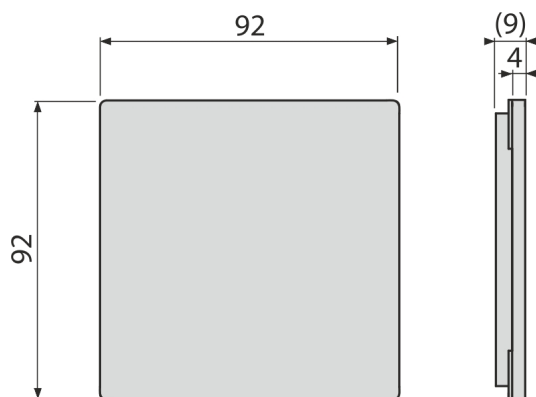

# MPV013

Mriežka pre nerezové vpuste 92×92 mm nerez-mat

#### Objednací kód, Logistické informácie

Kód	EAN	Hmotnosť (kus   balenie   paleta)	Rozmer (kus   balenie)	Množstvo (balenie   paleta)
MPV013	8595580555528	0,25   0,25   - kg	106×106×7   mm	1   - ps

Záruky	Colný kód	Normy
2/2 rokov *	73269098	EN 1253