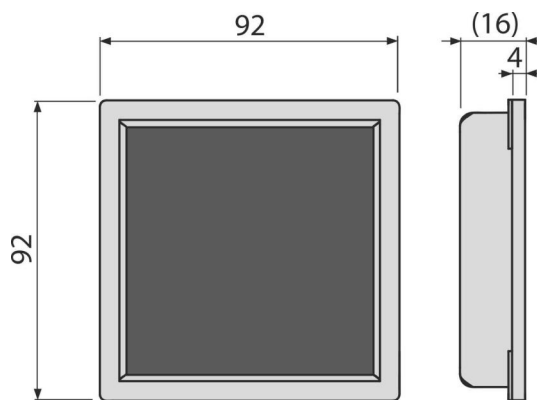

MPV016

Решетка за неръждаем подов сифон 92×92 мм за вграждане на плочка

Приложение

За подови сифони APV110, APV120 и APV130

За вграждане на плочки или водоустойчиво дърво

Характеристики

- Вътрешната страна на този профил има специално покритие със грапава повърхност, за да улесни залепването на плочките с лепило
- Материал: неръждаема стомана AISI 304, DIN 1.4301

Обхват на доставката

- Решетка от неръждаема стомана

Продуктов код, Логистична информация

Код	EAN	Тегло (брой опаковка палет)	Размери (брой опаковка)	Количество (опаковка палет)
MPV016	8595580555535	0,28 0,28 - кг	106×106×7 мм	1 - бр