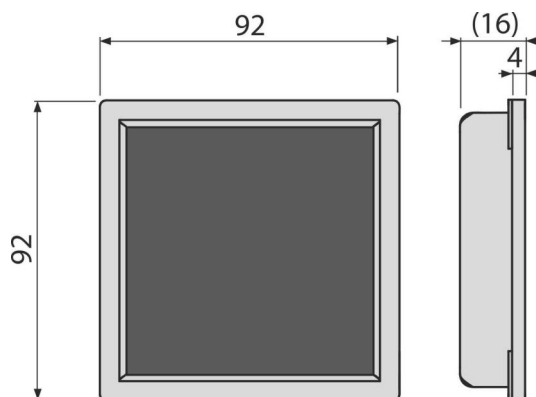

MPV016

Rost für Edelstahl Bodenablauf 92x92 mm für Fliesenverlegung

Anwendung

Für Bodenabläufe APV110, APV120 und APV130
Rostfreier Rost FLOOR für Fliesenlegen oder wasserbeständiges Holz

Eigenschaften

- Der Gitterboden ist mit einem Band mit einer rauen Oberfläche für sicheres Aufkleben des eingelegten Fußbodenbelags überklebt.
- Material: rostfreier Stahl AISI 304, DIN 1.4301

Verpackungsinhalt

- Gitter - Edelstahl

Bestellnummer, Logistische Informationen

Code	EAN	Gewicht (stück | menge | palette)	Maße (stück | menge)	Verpackung (menge | palette)
MPV016	8595580555535	0,28 | 0,28 | - kg	106x106x7 | mm	1 | - Stk.

Die Garantien	Zoll code	Normen
2/2 jahre *	73269098	EN 1253

Technische Parameter

- die Belastungsklasse K3 300 kg