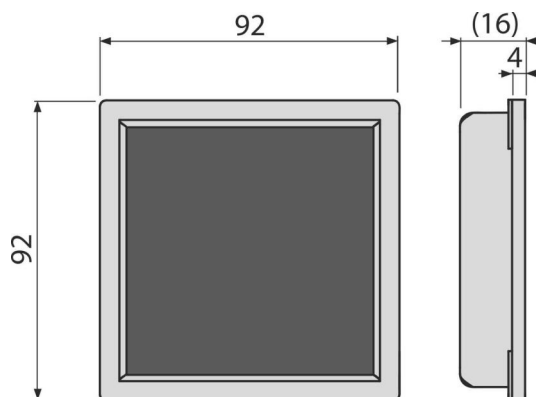

# MPV016

Burkolható rozsdamentes rács a rozsdamentes padlóösszefolyókhoz 92x92 mm

#### Jellemzők

- A rács belsején érdes felületű szalag található a behelyezett burkolat biztonságos rögzítéséhez
- Anyaga: rozsdamentes acél AISI 304, DIN 1.4301