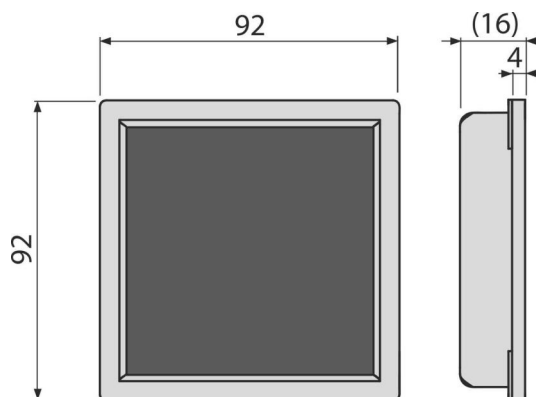

MPV016

Burkolható rozsdamentes rács a rozsdamentes padlóösszefolyókhoz 92x92 mm

Alkalmazás

APV110, APV120 és APV130-as padlóösszefolyókhoz
Csempe vagy vízálló fa behelyezéséhez

Jellemzők

- A rács belsején érdes felületű szalag található a behelyezett burkolat biztonságos rögzítéséhez
- Anyaga: rozsdamentes acél AISI 304, DIN 1.4301

Csomag tartalma

- Rozsdamentes rács

Rendelési szám, Logisztikai információk

Kód	EAN	Súly (db csomagolás paletta)	Méret (db csomagolás)	Mennyiség (csomagolás paletta)
MPV016	8595580555535	0,28 0,28 - kg	106x106x7 mm	1 - db