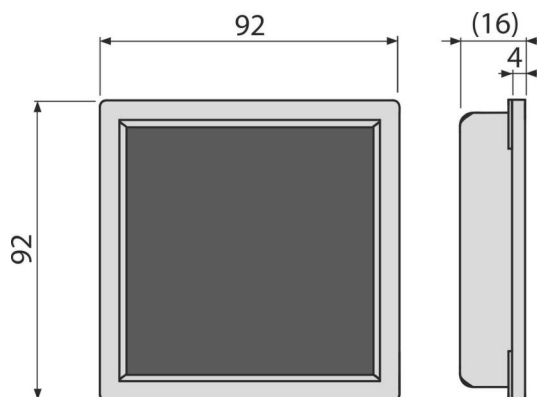

MPV016

Suport pentru sifon pardoseală din oțel inoxidabil 92×92 mm pentru încadrarea plăcilor ceramice

Aplicație

Pentru sifoanele de pardoseală APV110, APV120, APV130
Pentru încadrarea gresiei sau a parchetului rezistent la apă

Caracteristici

- Partea interioară a suportului este acoperită cu un strat abraziv care asigură aderență îmbunătățită cu adezivul
- Material: oțel inoxidabil AISI 304, DIN 1.4301

Conținutul pachetului

- Grătar din oțel inoxidabil

Detalii pentru comandă, Informații logistice

Cod	EAN	Greutate (buc ambalare palet)	Dimensiuni (buc ambalare)	Cantitate (ambalare palet)
MPV016	859558055535	0,28 0,28 - kg	106×106×7 mm	1 - buc

Garanție

2/2 ani *